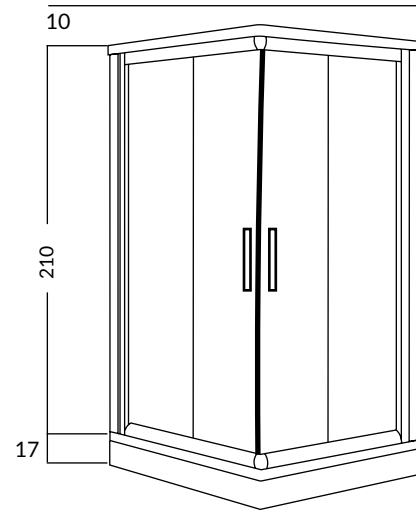

Nil

h : 210 cm

Alternatif Ölçüler (cm)
Alternative Dimensions (cm)

100 x 100

Ganj

h : 210 cm

Alternatif Ölçüler (cm)
Alternative Dimensions (cm)

90 x 90

Detian

h : 210 cm

Alternatif Ölçüler (cm)
Alternative Dimensions (cm)

100 x 100

Golden

h : 210 cm

Alternatif Ölçüler (cm)
Alternative Dimensions (cm)

- 80 x 100
- 80 x 110
- 80 x 120
- 80 x 130

Cascata

h : 210 cm

Alternatif Ölçüler (cm)
Alternative Dimensions (cm)

- 90 x 100
- 90 x 110
- 90 x 120
- 90 x 130

Jüpiter

h : 210 cm

Alternatif Ölçüler (cm)
Alternative Dimensions (cm)

100 x 110
100 x 120
100 x 130