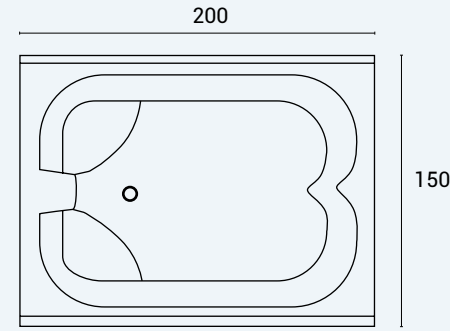

Vela

SPECIAL PRODUCTS

ÖZEL ÜRÜNLER

Esperance

200 x 150 cm

h : 85 cm

Ürün Özellikleri

- *Akrilik gövde
- *Tutma kolu
- *Özel şelale batarya
- *Elektronik kumanda paneli
- *Pompa x 2
- *Yanlarda 8 adet pirinç üzeri Krom kaplı su jeti
- *Sırt bölgesinde 16 adet pirinç
- *Üzeri krom kaplı hava jeti
- *Isıtıcı ve zaman ayarı
- *Su altı lambası
- *Su seviye sensörü
- *Ozanatör bakteri öldürücü
- *Radyo
- *Kumandalı sifon

Esperance Plus

200 x 150 cm

h : 85 cm

Ürün Özellikleri

- *Iroca paneller ve basamak
- *Akrilik gövde
- *Tutma kolu
- *Özel şelale batarya
- *Elektronik kumanda paneli
- *Pompa x 2
- *Yanlarda 8 adet pirinç üzeri Krom kaplı su jet