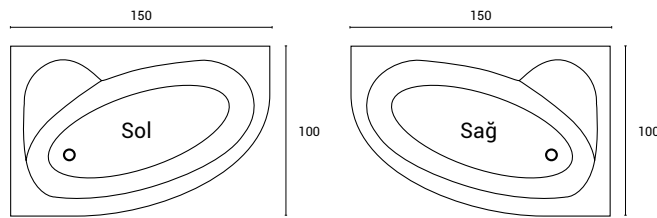

Area **120 x 120 cm**

Romeo **130 x 130 cm**

Viola **140 x 140 cm**

Truva **150 x 150 cm**

* Hidromasaj sistem seçenekleri mevcuttur.
* Optional hydromassage systems.

Asimetrik Küvetler Sağ/Sol

Asymmetric Bathtub Right / Left

h : 55 cm

Alternatif Ölçüler (cm)
Alternative Dimensions (cm)

100 x 150
100 x 160

Relax

100 x 150 cm

Jasper

100 x 160 cm

* Hidromasaj sistem seçenekleri mevcuttur.
* Optional hydromassage systems.