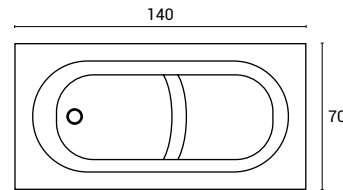

Cascata

h : 210 cm

Alternatif Ölçüler (cm)
Alternative Dimensions (cm)

- 90 x 100
- 90 x 110
- 90 x 120
- 90 x 130

Jüpiter

h : 210 cm

Alternatif Ölçüler (cm)
Alternative Dimensions (cm)

100 x 110
100 x 120
100 x 130

Oturmalı Küvetler

Sitting Bathtub

Alternatif Ölçüler (cm)
Alternative Dimensions (cm)

h : 50 cm

70 x 105

70 x 120

70 x 130

70 x 140

Harmony

70 x 105 cm

Venüs

70 x 120 cm

Camelia

70 x 130 cm

Solaria

70 x 140 cm

Dikdörtgen Küvetler

Rectangular Bathtub

Alternatif Ölçüler (cm)
Alternative Dimensions (cm)

h : 55 cm

70 x 150
70 x 160
70 x 165
70 x 170

Asia

70 x 150 cm

Delta