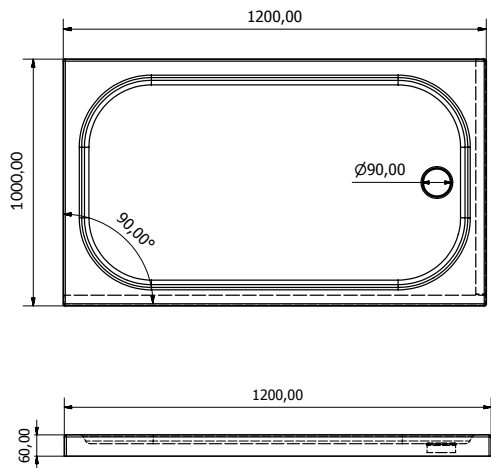

100 x 100

110 x 110

120 x 120

Aneto
Asimetrik Panelli Duş Teknesi Sağ / Sol

Shower tray with asymmetric panel (Right-Left)

h : 17 cm

- 80 x 100
- 80 x 110
- 80 x 120
- 80 x 130

Aneto
Asimetrik Panelli Duş Teknesi Sağ / Sol

Dikdörtgen Flat Duş Teknesi

Rectangular flat shower tray

h : 6 cm

- | | |
|----------|----------|
| 90 x 100 | 90 x 150 |
| 90 x 110 | 90 x 160 |
| 90 x 120 | 90 x 170 |
| 90 x 130 | 90 x 180 |
| 90 x 140 | 90 x 190 |

Dikdörtgen Panelli Duş Teknesi

Shower tray with rectangular panel

h : 17 cm

- | |
|-----------|
| 100 x 110 |
| 100 x 120 |
| 100 x 130 |

Dikdörtgen Monoblok Duş Teknesi

Rectangular monoblock shower tray

h : 11 cm

- 100 x 110
- 100 x 120
- 100 x 130

Dikdörtgen Flat Duş Teknesi

Rectangular flat shower tray

h : 6 cm

- 100 x 110
- 100 x 120
- 100 x 130

Beşgen Panelli Duş Teknesi

Shower tray with pentagon panel

h : 17 cm