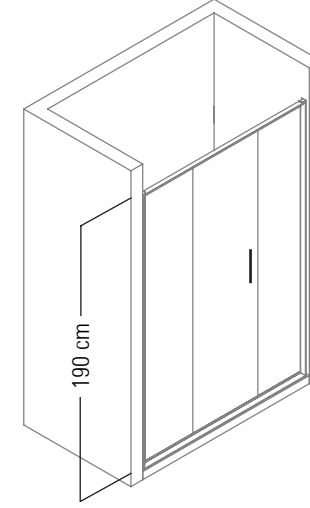

MAYON

DUŞ TEKNESİ ÜZERİ ÖN + YAN CEPHE (iki sabit bir açılır)
Mayon cabin on rectangular shower tray (two fixed and one openable)

h : 190 cm

Alternatif Ölçüler (cm)
Alternative Dimensions (cm)

- 100 -110
- 111 -120
- 121 -130
- 131 - 140
- 141 - 150

124

MAYON

DUŞ TEKNESİ ÜZERİ ÖN CEPHE KABİN (İKİ sabit bir kayar)
Front cabin on shower tray (two fixed, one openable panels)

h : 190 cm

Alternatif Ölçüler (cm)
Alternative Dimensions (cm)

- 120 -130
- 131 - 140
- 141 - 150
- 151 - 160
- 161 - 170
- 171 - 180

125