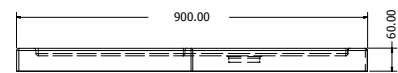

Vezüv

Beşgen Flat Duş Teknesi

Pentagon flat shower tray

h : 6 cm

90 x 90

100 x 100