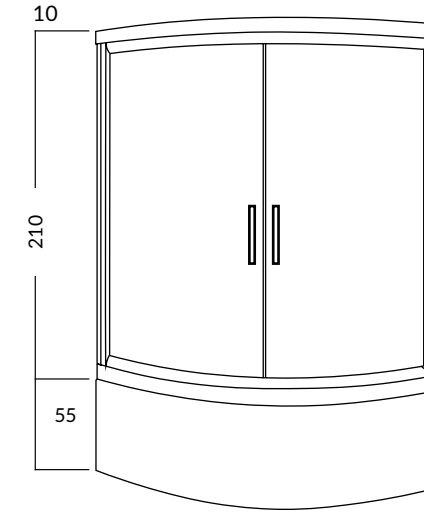

Batu

* Hidromasaj sistem seçenekleri mevcuttur.
* Optional hydromassage systems.

h : 210 cm

Alternatif Ölçüler (cm)
Alternative Dimensions (cm)

120 x 120
130 x 130