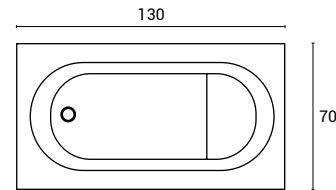

Cascata

h : 210 cm

Alternatif Ölçüler (cm)
Alternative Dimensions (cm)

- 90 x 100
- 90 x 110
- 90 x 120
- 90 x 130

Jüpiter

h : 210 cm

Alternatif Ölçüler (cm)
Alternative Dimensions (cm)

100 x 110
100 x 120
100 x 130

Oturmalı Küvetler

Sitting Bathtub

Alternatif Ölçüler (cm)
Alternative Dimensions (cm)

h : 50 cm

70 x 105

70 x 120

70 x 130

70 x 140

Harmony

70 x 105 cm

Venüs

70 x 120 cm

Camelia

70 x 130 cm

Solaria

70 x 140 cm

Dikdörtgen Küvetler

Rectangular Bathtub

Alternatif Ölçüler (cm)
Alternative Dimensions (cm)

h : 55 cm

70 x 150
70 x 160
70 x 165
70 x 170

Asia

70 x 150 cm

Delta