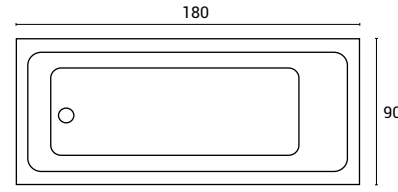

Cascata

h : 210 cm

Alternatif Ölçüler (cm)
Alternative Dimensions (cm)

- 90 x 100
- 90 x 110
- 90 x 120
- 90 x 130

Jüpiter

h : 210 cm

Alternatif Ölçüler (cm)
Alternative Dimensions (cm)

100 x 110
100 x 120
100 x 130

Alternatif Ölçüler (cm)
Alternative Dimensions (cm)

80 x 170
80 x 180

h : 55 cm

Lara

80 x 170 cm

Lepus

80 x 180 cm

Dikdörtgen Küvetler

Rectangular Bathtub

Alternatif Ölçüler (cm)
Alternative Dimensions (cm)

h : 55 cm

90 x 170
90 x 180
90 x 190

Gia

90 x 170 cm

Zirkon

90 x 180 cm

Ares

90 x 190 cm

Dikdörtgen Küvetler

Rectangular Bathtub

Alternatif Ölçüler (cm)
Alternative Dimensions (cm)

110 x 180
120 x 180

h : 55 cm

Idea