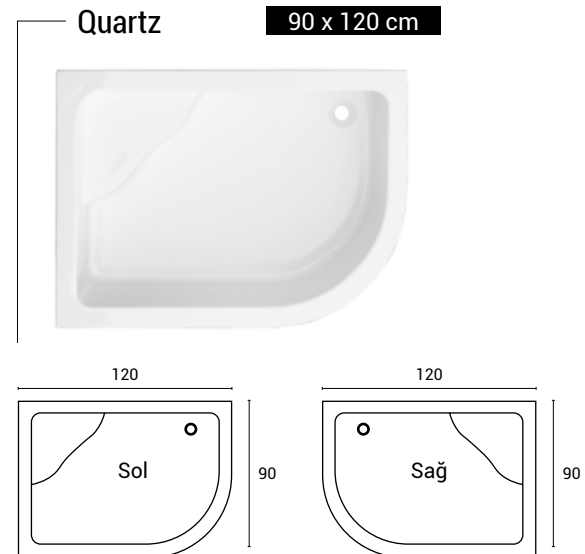

Asimetrik Mini Küvetler Sağ/Sol

Asymmetric Mini Bathtub Right / Left

Alternatif Ölçüler (cm)
Alternative Dimensions (cm)

h : 45 cm

80 x 120
90 x 110
90 x 120
90 x 130