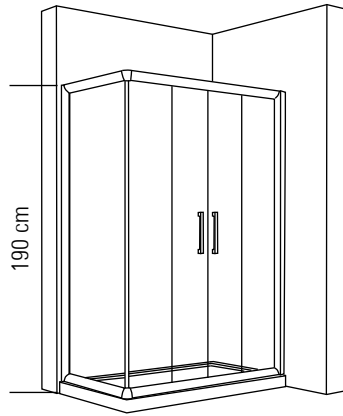

DAPNE

DUŞ TEKNESİ ÜZERİ YAN PANOLU ÖN CEPHE KABİN (2 SABİT 2 KAYAR)
Front Cabin+Side Panel On Shower Tray (Two fixed and two sliding)

h : 180-190 cm

Alternatif Ölçüler (cm) Alternative Dimensions (cm)

Ön Cephe	Yan Pano
140-150	70-80
151-160	81-90
161-170	91-100
171-180	101-110
181-190	111-120