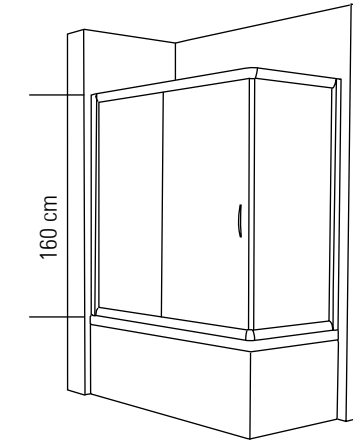

DAPNE

KÜVET ÜZERİ ÖN CEPHE KABİN (iki sabit iki kayar)
Front cabin on bathtub (two fixed and two sliding)

h : 160 cm

Alternatif Ölçüler (cm)
Alternative Dimensions (cm)

141 - 150
151 - 160
161 - 170
171 - 180
181 - 190

Cam kalınlığı
Glass thickness
5-6 mm

116

DAPNE

KÜVET ÜZERİ YAN PANOLU ÖN CEPHE KABİN (bir sabit bir kayar)
Front Cabin+Side Panel On Bathtub (One fixed one sliding)

h : 160 cm

Alternatif Ölçüler (cm)
Alternative Dimensions (cm)

Ön Cephe	Yan Pano
105-120	70-80
121-130	81-90
131-140	91-100
141-150	101-110
151-160	111-120

Cam kalınlığı
Glass thickness
5-6 mm

117