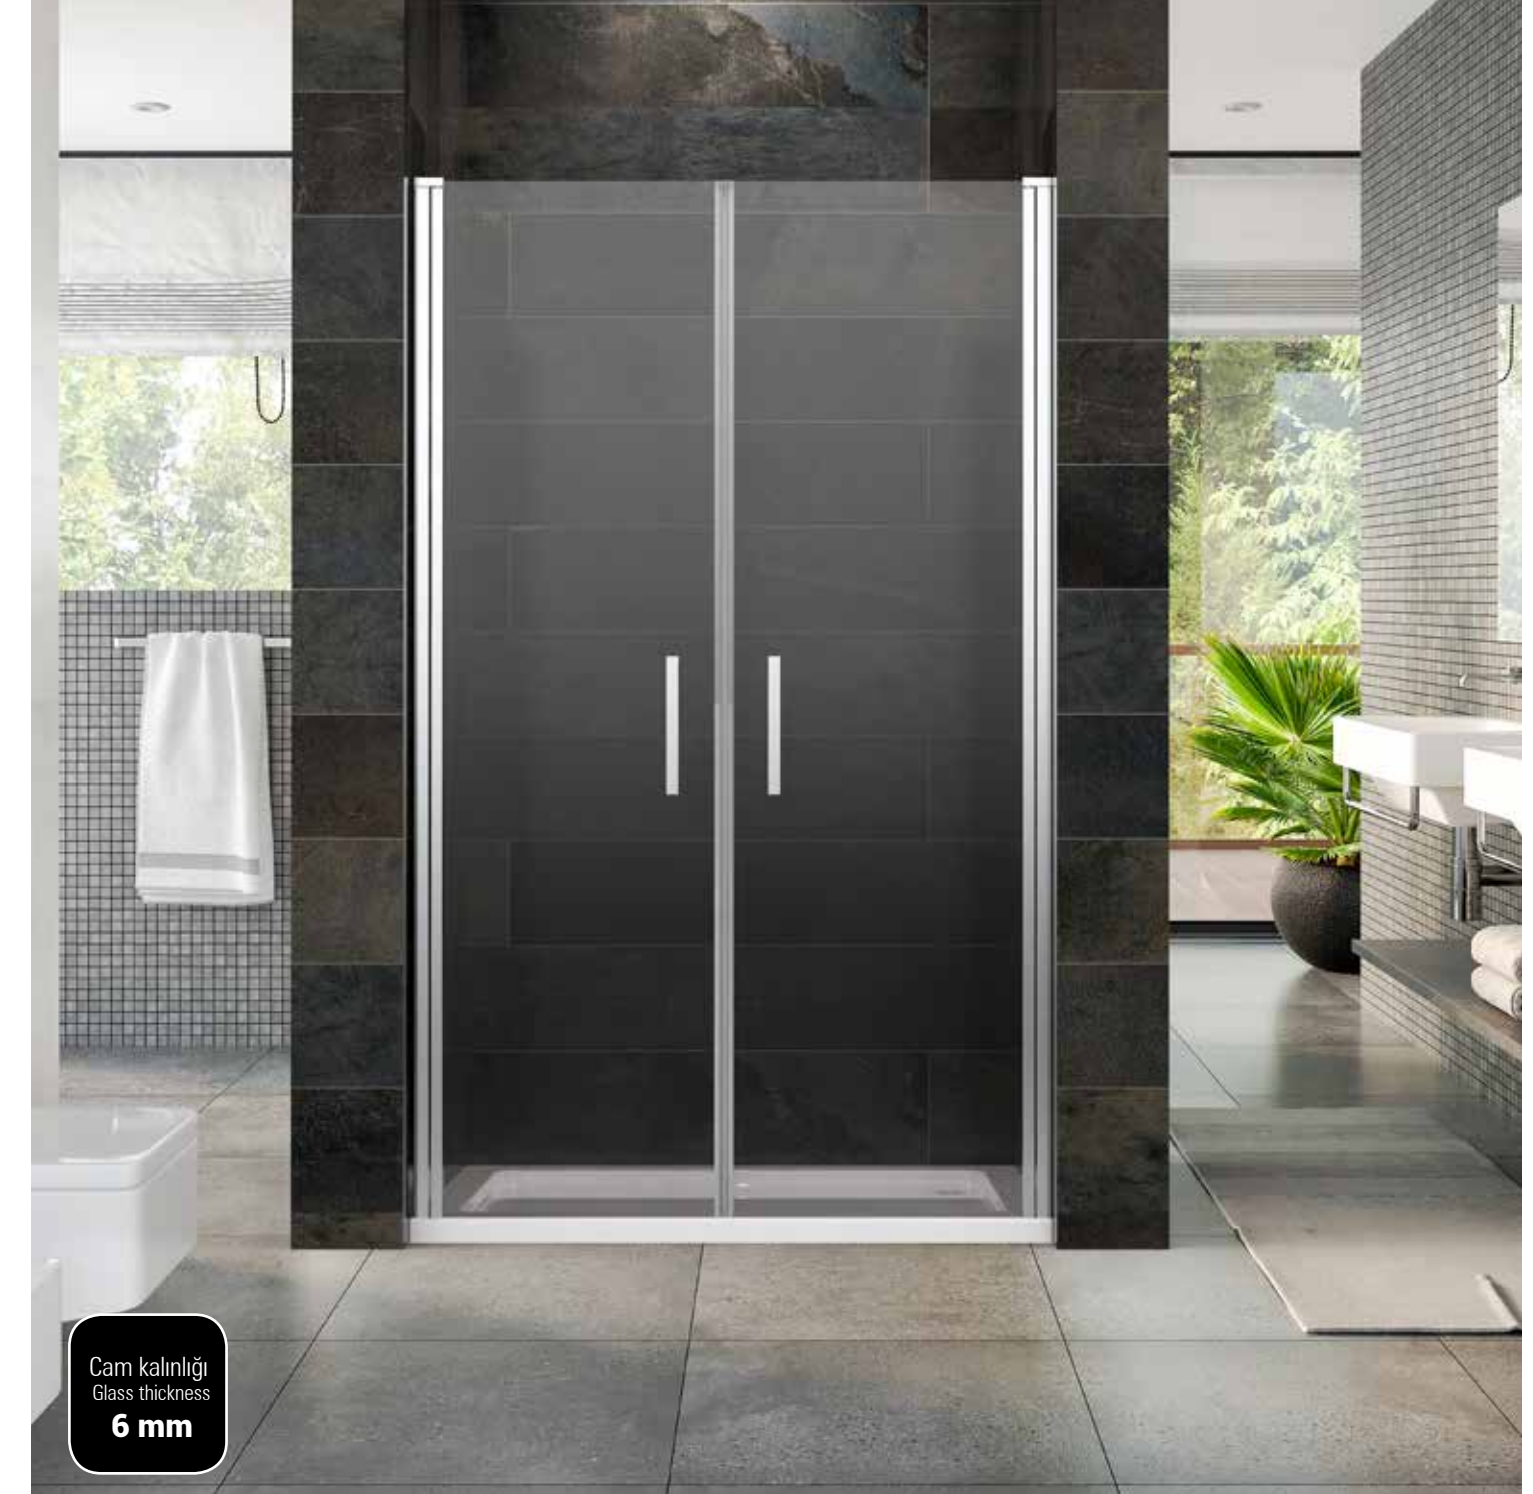

BAR KAPI KABİN (iki açılır panel)
Cabin with pivot door(two openable panels)

h : 190 cm

Alternatif Ölçüler (cm)
Alternative Dimensions (cm)

110 - 120
121 - 130
131 - 140
141 - 150
151 - 160

Cam kalınlığı
Glass thickness
6 mm