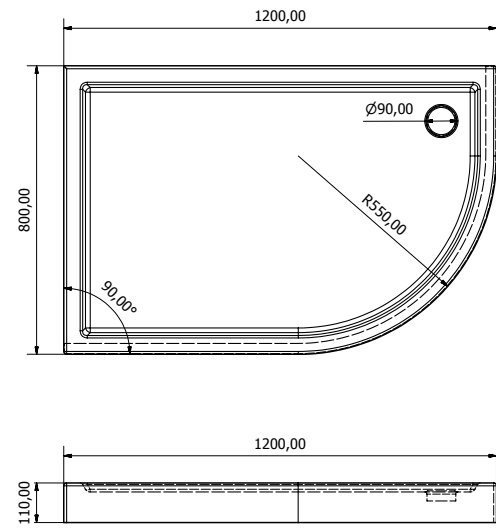

Cascata

h : 210 cm

Alternatif Ölçüler (cm)
Alternative Dimensions (cm)

- 90 x 100
- 90 x 110
- 90 x 120
- 90 x 130

Jüpiter

h : 210 cm

Alternatif Ölçüler (cm)
Alternative Dimensions (cm)

100 x 110
100 x 120
100 x 130

100 x 100

110 x 110

120 x 120

Aneto
Asimetrik Panelli Duş Teknesi Sağ / Sol

Shower tray with asymmetric panel (Right-Left)

h : 17 cm

- 80 x 100
- 80 x 110
- 80 x 120
- 80 x 130

Aneto
Asimetrik Panelli Duş Teknesi Sağ / Sol

Shower tray with asymmetric panel (Right-Left)

h : 17 cm

- 90 x 100
- 90 x 110
- 90 x 120
- 90 x 130

Aneto

Asimetrik Monoblok Duş Teknesi Sağ / Sol

Asymmetric monoblock shower tray (Right-Left)

h : 11 cm

80 x 90

80 x 100

80 x 110

80 x 120

80 x 130

Aneto

Asimetrik Monoblok Duş Teknesi Sağ / Sol

Asymmetric monoblock shower tray (Right-Left)

h : 11 cm