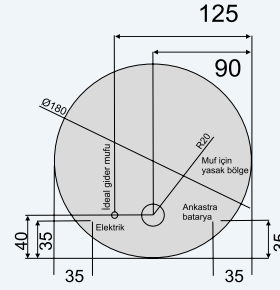

Omega 180

Ø : 180 cm

h : 60 cm

Ürün Özellikleri

- * 0,900 Hp Motor
- * 6 Adet Hidromasaj Su Jeti
- * Hava ayar butonu
- * Açma / Kapama Butonu
- * 700 Kw Blower Motor
- * 10 Adet Hava Jeti
- * Su Altı Lambası
- * Su Seviye Sensörü
- * Radyo
- * Sistem Pirinç Üzeri Krom Kaplıdır.