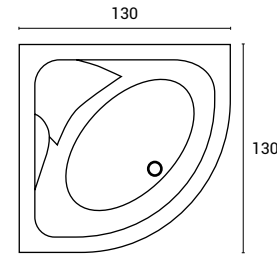

Romeo **130 x 130 cm**