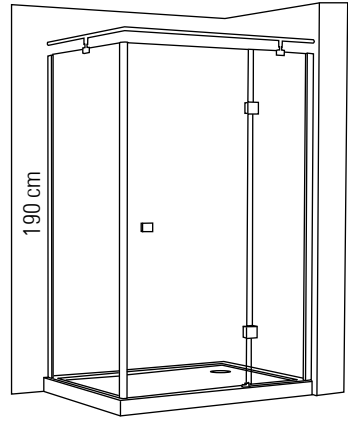

h : 190 cm

Alternatif Ölçüler (cm)
Alternative Dimensions (cm)

80 x 80
90 x 90
100 x 100

SPECIFICATIONS OF ALYA CABIN

ALYA

ALYA KABİN ÖZELLİKLERİ

ALYA KABİN ÖZELLİKLERİ H : 190 CM

- TEMPERLİ CAM (6MM)
- PARLAK DUVAR DİKMESİ PROFİLİ
- PARLAK AYAR PROFİLİ
- PARLAK CAM DİKMESİ
- ZAMAK ÜZERİ KROM KAPLI BOY MENTEŞE
- ZAMAK ÜZERİ KROM KAPLI KULP (30CM)
- ŞEFFAF MIKNATIS
- ŞEFFAF ALT SU SIZDIRMAZLIK FİTİLİ
- SİYAH KIL FİTİLİ
- PLASTİK CAM TUTUCU SULUĞU SAĞ-SOL
- PARLAK SULUK BİTİMİ PLASTİĞİ SAĞ-SOL
- PARLAK METAL GERGİ ÇUBUĞU(ALÜMİNYUM /KROM)
- MONTAJ VİDALARI
- PASLANMAZ PROFİL VİDASI(3,5X32)
- AKILLI VİDA(3,9 X 16)
- DÜBEL (7MM)
- PARLAK VİDA KAPAĞI