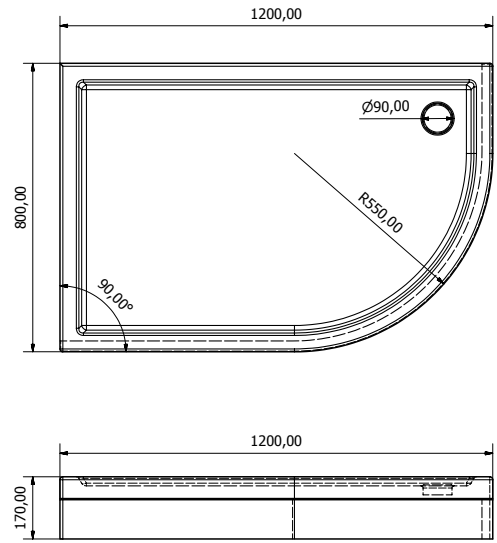

Cascata

h : 210 cm

Alternatif Ölçüler (cm)
Alternative Dimensions (cm)

- 90 x 100
- 90 x 110
- 90 x 120
- 90 x 130

Jüpiter

h : 210 cm

Alternatif Ölçüler (cm)
Alternative Dimensions (cm)

100 x 110
100 x 120
100 x 130

100 x 100

110 x 110

120 x 120

Aneto
Asimetrik Panelli Duş Teknesi Sağ / Sol

Shower tray with asymmetric panel (Right-Left)

h : 17 cm

- 80 x 100
- 80 x 110
- 80 x 120
- 80 x 130

Aneto
Asimetrik Panelli Duş Teknesi Sağ / Sol

Shower tray with asymmetric panel (Right-Left)

h : 17 cm

- 90 x 100
- 90 x 110
- 90 x 120
- 90 x 130

Aneto

Asimetrik Monoblok Duş Teknesi Sağ / Sol

Asymmetric monoblock shower tray (Right-Left)

h : 11 cm

80 x 90

80 x 100

80 x 110

80 x 120

80 x 130

Aneto

Asimetrik Monoblok Duş Teknesi Sağ / Sol

Asymmetric monoblock shower tray (Right-Left)

h : 11 cm