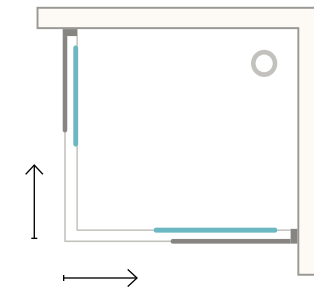

DAPNE

KARE DUŞ TEKNESİ ÜZERİ KÖŞE GİRİŞLİ KABİN (iki sabit iki kayar)
Cabin with corner entrance on square shower tray (two fixed and two sliding)

h : 180-190 cm

Alternatif Ölçüler (cm)
Alternative Dimensions (cm)

70 x 70
80 x 80
90 x 90
100 x 100