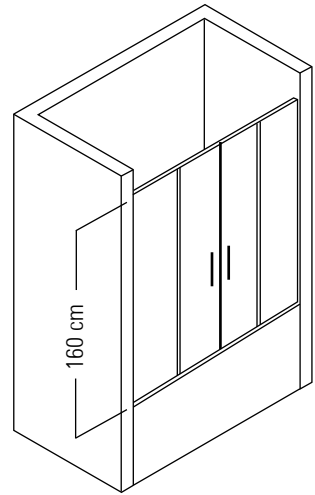

DAPNE

KÜVET ÜZERİ ÖN CEPHE KABİN (iki sabit iki kayar)
Front cabin on bathtub (two fixed and two sliding)

h : 160 cm

Alternatif Ölçüler (cm)
Alternative Dimensions (cm)

141 - 150
151 - 160
161 - 170
171 - 180
181 - 190