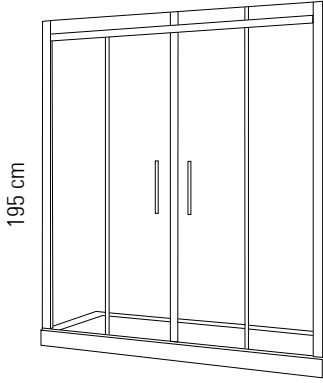

ETNA

DUŞ TEKNESİ ÜZERİ ÖN CEPHE KABİN (iki sabit iki kayar)
Front cabin on shower tray (two fixed and two sliding panels)

h : 195 cm

Alternatif Ölçüler (cm)
Alternative Dimensions (cm)

140 - 150
151 - 160
161 - 170
171 - 180
181 - 190