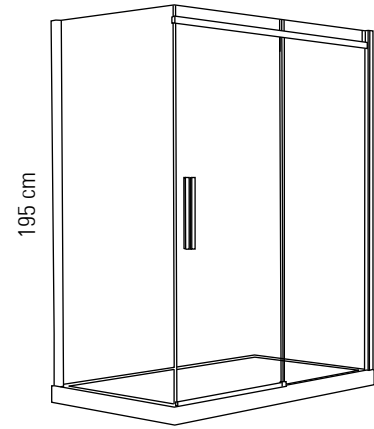

ETNA

ÖN + YAN CEPHE KABİN (iki sabit bir kayar)

Front + side cabin on rectangular shower tray (two fixed, one sliding panels)

h : 195 cm

Alternatif Ölçüler (cm)
Alternative Dimensions (cm)

80 x 100	90 x 100
80 x 110	90 x 110
80 x 120	90 x 120
80 x 130	90 x 130
80 x 140	90 x 140
80 x 150	90 x 150

100 x 110

128

ETNA

DUŞ TEKNESİ ÜZERİ ÖN CEPHE KABİN (bir sabit bir kayar)

Front cabin on shower tray (one fixed, one sliding panels)

h : 195 cm

Alternatif Ölçüler (cm)
Alternative Dimensions (cm)

110 - 120

121 - 130

131 - 140