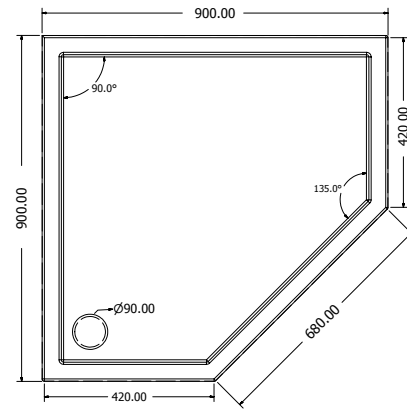

Vezüv

Beşgen Flat Duş Teknesi

Pentagon flat shower tray

h : 6 cm

90 x 90

100 x 100