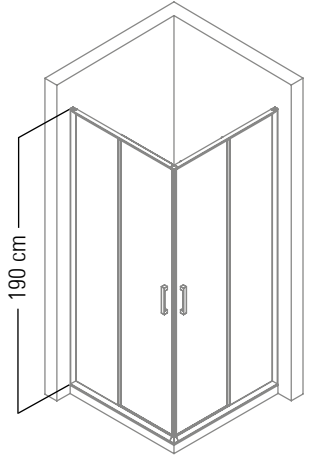

DAPNE

DİKTORTGEN DUŞ TEKNESİ ÜZERİ KÖŞE GİRİŞLİ KABİN (iki sabit iki kayar)
Cabin with corner entrance on rectangular shower tray (two fixed and two sliding)

h : 180-190 cm

Alternatif Ölçüler (cm)
Alternative Dimensions (cm)

90 x 100	100 x 110
90 x 110	100 x 120
90 x 120	100 x 130
90 x 130	
90 x 140