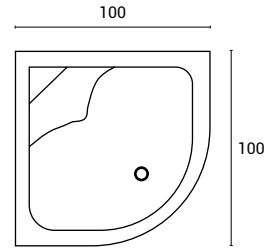

Detian

h : 210 cm

Alternatif Ölçüler (cm)
Alternative Dimensions (cm)

100 x 100

Golden

h : 210 cm

Alternatif Ölçüler (cm)
Alternative Dimensions (cm)

- 80 x 100
- 80 x 110
- 80 x 120
- 80 x 130

Cascata

h : 210 cm

Alternatif Ölçüler (cm)
Alternative Dimensions (cm)

- 90 x 100
- 90 x 110
- 90 x 120
- 90 x 130

Jüpiter

h : 210 cm

Alternatif Ölçüler (cm)
Alternative Dimensions (cm)

100 x 110
100 x 120
100 x 130

Oval Mini Küvetler

Oval Mini Bathtub

Alternatif Ölçüler (cm)
Alternative Dimensions (cm)

90 x 90
100 x 100
110 x 110
120 x 120

h : 45 cm

Silvia 90 x 90 cm

Allegro 100 x 100 cm

Onix 110 x 110 cm

Sitrin 120 x 120 cm

* Hidromasaj sistem seçenekleri mevcuttur.
* Optional hydromassage systems.

Asimetrik Mini Küvetler Sağ/Sol

Asymmetric Mini Bathtub Right / Left

Alternatif Ölçüler (cm)
Alternative Dimensions (cm)