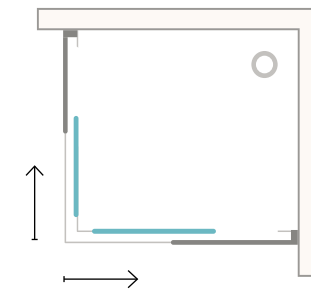

Nil

h : 210 cm

Alternatif Ölçüler (cm)
Alternative Dimensions (cm)

100 x 100

Ganj

h : 210 cm

Alternatif Ölçüler (cm)
Alternative Dimensions (cm)

90 x 90

Detian

h : 210 cm

Alternatif Ölçüler (cm)
Alternative Dimensions (cm)

100 x 100

Golden

h : 210 cm

Alternatif Ölçüler (cm)
Alternative Dimensions (cm)

- 80 x 100
- 80 x 110
- 80 x 120
- 80 x 130

Cascata

h : 210 cm

Alternatif Ölçüler (cm)
Alternative Dimensions (cm)

- 90 x 100
- 90 x 110
- 90 x 120
- 90 x 130

Jüpiter

h : 210 cm

Alternatif Ölçüler (cm)
Alternative Dimensions (cm)

100 x 110
100 x 120
100 x 130