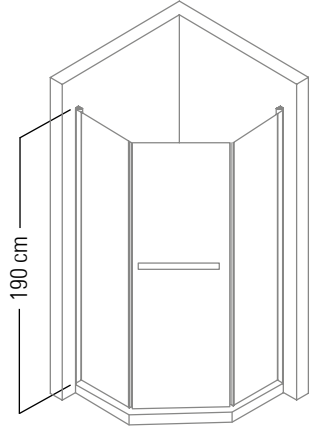

h : 180-190 cm

Alternatif Ölçüler (cm)
Alternative Dimensions (cm)

70 x 90 | 80 x 90
70 x 100 | 80 x 100
70 x 110 | 80 x 110
70 x 120 | 80 x 120
70 x 130 | 80 x 130
70 x 140 | 80 x 140

Cam kalınlığı
Glass thickness
5-6 mm

MAYON

BEŞGEN KABİN

Mayon corner entrance cabin on pentagon shower tray(two fixed and one openable)

h : 190 cm

Alternatif Ölçüler (cm)
Alternative Dimensions (cm)

90 x 90
100 x 100

Cam kalınlığı
Glass thickness
6 mm

122

MAYON

DUŞ TEKNESİ ÜZERİ ÖN + YAN CEPHE (iki sabit bir açılır)

Mayon cabin on square shower tray(two fixed and one openable)

h : 190 cm

Alternatif Ölçüler (cm)
Alternative Dimensions (cm)

90 x 90
100 x 100