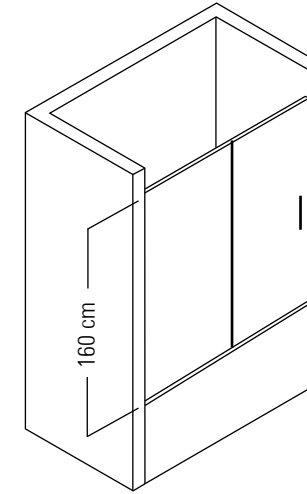

Cam kalınlığı
Glass thickness
5-6 mm