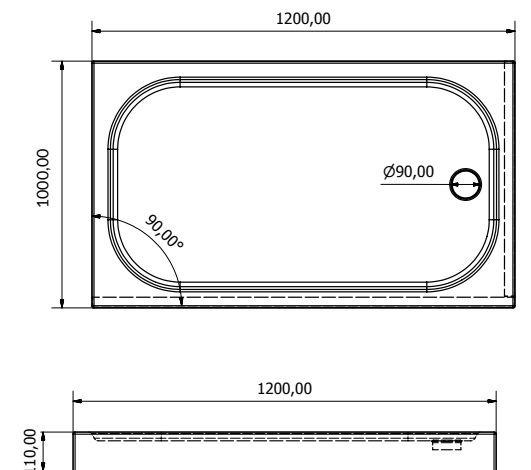

Hera

Dikdörtgen Monoblok Duş Teknesi

Rectangular monoblock shower tray

h : 11 cm

- | | |
|----------|----------|
| 90 x 100 | 90 x 150 |
| 90 x 110 | 90 x 160 |
| 90 x 120 | 90 x 170 |
| 90 x 130 | 90 x 180 |
| 90 x 140 | 90 x 190 |

Dikdörtgen Flat Duş Teknesi

Rectangular flat shower tray

h : 6 cm

- | | |
|----------|----------|
| 90 x 100 | 90 x 150 |
| 90 x 110 | 90 x 160 |
| 90 x 120 | 90 x 170 |
| 90 x 130 | 90 x 180 |
| 90 x 140 | 90 x 190 |

Dikdörtgen Panelli Duş Teknesi

Shower tray with rectangular panel

h : 17 cm

- | |
|-----------|
| 100 x 110 |
| 100 x 120 |
| 100 x 130 |

Dikdörtgen Monoblok Duş Teknesi

Rectangular monoblock shower tray

h : 11 cm