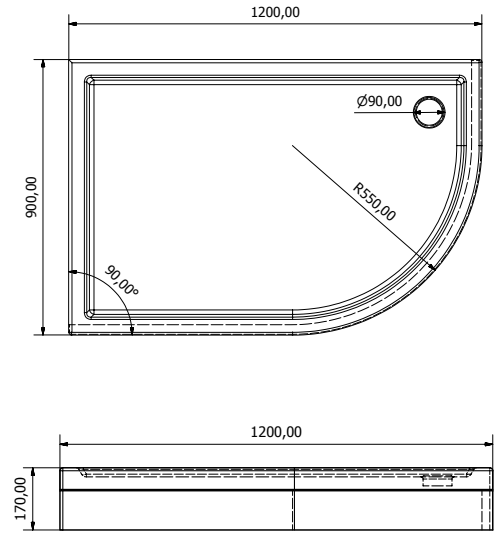

Cascata

h : 210 cm

Alternatif Ölçüler (cm)
Alternative Dimensions (cm)

- 90 x 100
- 90 x 110
- 90 x 120
- 90 x 130

Jüpiter

h : 210 cm

Alternatif Ölçüler (cm)
Alternative Dimensions (cm)

100 x 110
100 x 120
100 x 130

100 x 100

110 x 110

120 x 120

Aneto
Asimetrik Panelli Duş Teknesi Sağ / Sol

Shower tray with asymmetric panel (Right-Left)

h : 17 cm

- 80 x 100
- 80 x 110
- 80 x 120
- 80 x 130

Aneto
Asimetrik Panelli Duş Teknesi Sağ / Sol

Shower tray with asymmetric panel (Right-Left)

h : 17 cm

- 90 x 100
- 90 x 110
- 90 x 120
- 90 x 130

Aneto

Asimetrik Monoblok Duş Teknesi Sağ / Sol

Asymmetric monoblock shower tray (Right-Left)

h : 11 cm

80 x 90

80 x 100

80 x 110

80 x 120

80 x 130

Aneto

Asimetrik Monoblok Duş Teknesi Sağ / Sol

Asymmetric monoblock shower tray (Right-Left)

h : 11 cm