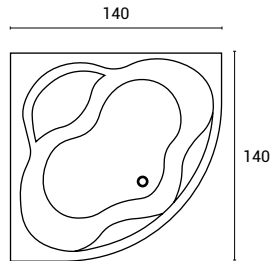

Viola **140 x 140 cm**