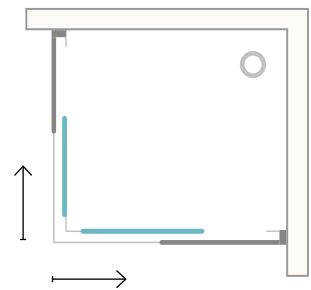

Nil

h : 210 cm

Alternatif Ölçüler (cm)
Alternative Dimensions (cm)

100 x 100

Ganj

h : 210 cm

Alternatif Ölçüler (cm)
Alternative Dimensions (cm)

90 x 90

Detian

h : 210 cm

Alternatif Ölçüler (cm)
Alternative Dimensions (cm)

100 x 100

Golden

h : 210 cm

Alternatif Ölçüler (cm)
Alternative Dimensions (cm)

- 80 x 100
- 80 x 110
- 80 x 120
- 80 x 130

Cascata

h : 210 cm

Alternatif Ölçüler (cm)
Alternative Dimensions (cm)

- 90 x 100
- 90 x 110
- 90 x 120
- 90 x 130

Jüpiter

h : 210 cm

Alternatif Ölçüler (cm)
Alternative Dimensions (cm)

100 x 110
100 x 120
100 x 130