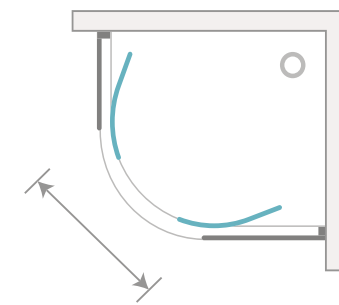

Nil

h : 210 cm

Alternatif Ölçüler (cm)
Alternative Dimensions (cm)

100 x 100

Ganj

h : 210 cm

Alternatif Ölçüler (cm)
Alternative Dimensions (cm)

90 x 90