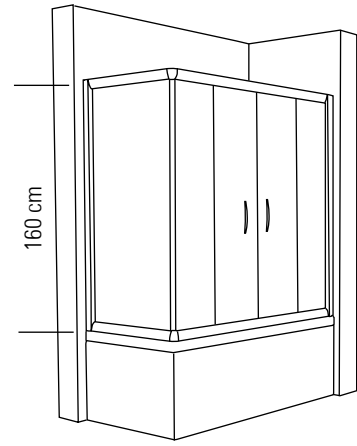

DAPNE

KÜVET ÜZERİ YAN PANOLU ÖN CEPHE KABİN (iki sabit iki kayar)
Front Cabin+Side Panel On Bathtub (Two fixed two sliding)

h : 160 cm

Alternatif Ölçüler (cm)
Alternative Dimensions (cm)

Ön Cephe	Yan Pano
140-150	70-80
151-160	81-90
161-170	91-100
171-180	101-110
181-190	111-120

Cam kalınlığı
Glass thickness
5-6 mm

Vela