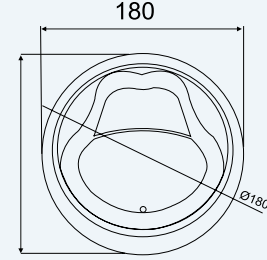

Omega 180

Ø : 180 cm

h : 60 cm

Ürün Özellikleri

- * 0,900 Hp Motor
- * 6 Adet Hidromasaj Su Jeti
- * Hava ayar butonu
- * Açma / Kapama Butonu
- * 700 Kw Blower Motor
- * 10 Adet Hava Jeti
- * Su Altı Lambası
- * Su Seviye Sensörü
- * Radyo
- * Sistem Pirinç Üzeri Krom Kaplıdır.