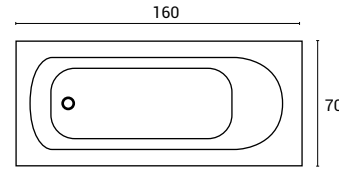

Dikdörtgen Küvetler

Rectangular Bathtub

Alternatif Ölçüler (cm)
Alternative Dimensions (cm)

h : 55 cm

70 x 150
70 x 160
70 x 165
70 x 170

70 x 150 cm

Delta

70 x 160 cm

70 x 165 cm

70 x 170 cm