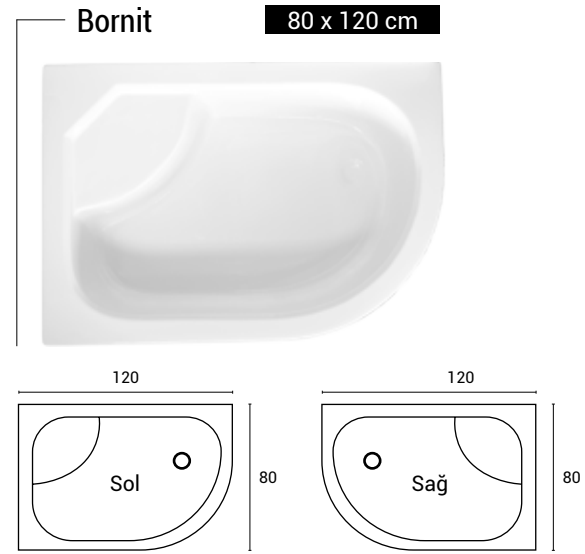

Cascata

h : 210 cm

Alternatif Ölçüler (cm)
Alternative Dimensions (cm)

- 90 x 100
- 90 x 110
- 90 x 120
- 90 x 130

Jüpiter

h : 210 cm

Alternatif Ölçüler (cm)
Alternative Dimensions (cm)

100 x 110
100 x 120
100 x 130

Oval Mini Küvetler

Oval Mini Bathtub

Alternatif Ölçüler (cm)
Alternative Dimensions (cm)

90 x 90
100 x 100
110 x 110
120 x 120

h : 45 cm

Silvia 90 x 90 cm

Allegro 100 x 100 cm

Onix 110 x 110 cm

Sitrin 120 x 120 cm

* Hidromasaj sistem seçenekleri mevcuttur.
* Optional hydromassage systems.

Asimetrik Mini Küvetler Sağ/Sol

Asymmetric Mini Bathtub Right / Left

Alternatif Ölçüler (cm)
Alternative Dimensions (cm)

h : 45 cm

80 x 120
90 x 110
90 x 120
90 x 130

Oval Küvetler

Oval Bathtub

Alternatif Ölçüler (cm)
Alternative Dimensions (cm)

110 x 110
120 x 120
130 x 130
140 x 140
150 x 150

h : 55 cm

Opera **110 x 110 cm**