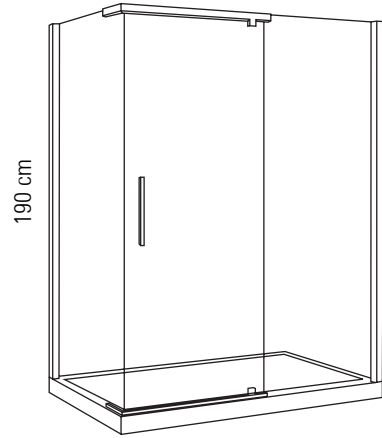

MAYON

DUŞ TEKNESİ ÜZERİ ÖN + YAN CEPHE (iki sabit bir açılır)
Mayon cabin on rectangular shower tray (two fixed and one openable)

h : 190 cm

Alternatif Ölçüler (cm)
Alternative Dimensions (cm)

- 100 -110
- 111 -120
- 121 -130
- 131 - 140
- 141 - 150

124

MAYON

DUŞ TEKNESİ ÜZERİ ÖN CEPHE KABİN (İKİ sabit bir kayar)
Front cabin on shower tray (two fixed, one openable panels)

h : 190 cm

Alternatif Ölçüler (cm)
Alternative Dimensions (cm)

- 120 -130
- 131 - 140
- 141 - 150
- 151 - 160
- 161 - 170
- 171 - 180