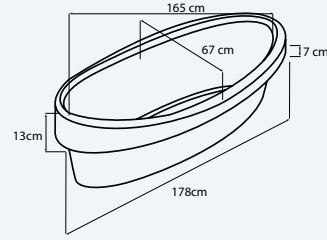

Angel

180 x 80 cm

h : 55 cm