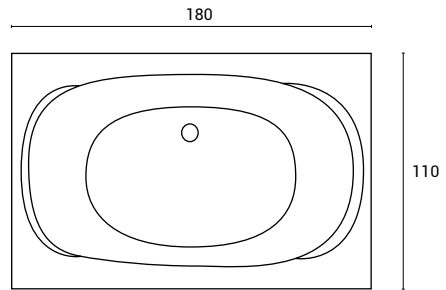

Alternatif Ölçüler (cm)
Alternative Dimensions (cm)

80 x 170
80 x 180

h : 55 cm

Lara

80 x 170 cm

Lepus

80 x 180 cm

Dikdörtgen Küvetler

Ares

90 x 190 cm

Dikdörtgen Küvetler

Rectangular Bathtub

Alternatif Ölçüler (cm)
Alternative Dimensions (cm)

110 x 180
120 x 180

h : 55 cm

Idea

110 x 180 cm

Obidos

120 x 180 cm

Vela
SHOWER TRAY

DUŞ TEKNELERİ

Oval Panelli Duş Teknesi

Shower tray with oval panel

h : 17 cm