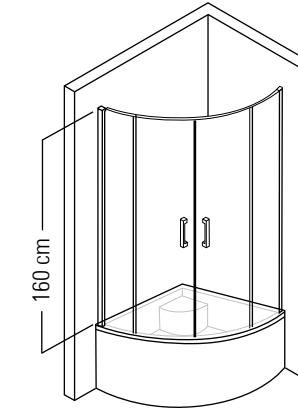

h : 180-190 cm

Alternatif Ölçüler (cm)
Alternative Dimensions (cm)

70 x 90 | 80 x 90
70 x 100 | 80 x 100
70 x 110 | 80 x 110
70 x 120 | 80 x 120
70 x 130 | 80 x 130
70 x 140 | 80 x 140

Cam kalınlığı
Glass thickness
5-6 mm

h : 180-190 cm

Alternatif Ölçüler (cm) Alternative Dimensions (cm)

Ön Cephe	Yan Pano
105-120	70-80
121-130	81-90
131-140	91-100
141-150	101-110
151-160	111-120

Cam kalınlığı
Glass thickness
5-6 mm

DAPNE

DUŞ TEKNESİ ÜZERİ YAN PANOLU ÖN CEPHE KABİN (2 SABİT 2 KAYAR)
Front Cabin+Side Panel On Shower Tray (Two fixed and two sliding)

h : 180-190 cm

Alternatif Ölçüler (cm) Alternative Dimensions (cm)

Ön Cephe	Yan Pano
140-150	70-80
151-160	81-90
161-170	91-100
171-180	101-110
181-190	111-120

Cam kalınlığı
Glass thickness
5-6 mm

112

DAPNE

OVAL KÜVET ÜZERİ KABİN (iki sabit iki kayar)
Cabin on oval bathtub (two fixed and two sliding)

h : 160 cm

Alternatif Ölçüler (cm) Alternative Dimensions (cm)

- 90 x 90
- 100 x 100
- 110 x 110
- 120 x 120
- 130 x 130
- 140 x 140
- 150 x 150