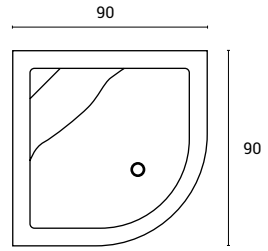

Detian

h : 210 cm

Alternatif Ölçüler (cm)
Alternative Dimensions (cm)

100 x 100

Golden

h : 210 cm

Alternatif Ölçüler (cm)
Alternative Dimensions (cm)

- 80 x 100
- 80 x 110
- 80 x 120
- 80 x 130

Cascata

h : 210 cm

Alternatif Ölçüler (cm)
Alternative Dimensions (cm)

- 90 x 100
- 90 x 110
- 90 x 120
- 90 x 130

Jüpiter

h : 210 cm

Alternatif Ölçüler (cm)
Alternative Dimensions (cm)

100 x 110
100 x 120
100 x 130

Oval Mini Küvetler

Oval Mini Bathtub

Alternatif Ölçüler (cm)
Alternative Dimensions (cm)

90 x 90
100 x 100
110 x 110
120 x 120

h : 45 cm

Silvia 90 x 90 cm

Allegro 100 x 100 cm

Onix 110 x 110 cm

Sitrin 120 x 120 cm

* Hidromasaj sistem seçenekleri mevcuttur.
* Optional hydromassage systems.

Asimetrik Mini Küvetler Sağ/Sol

Asymmetric Mini Bathtub Right / Left

Alternatif Ölçüler (cm)
Alternative Dimensions (cm)