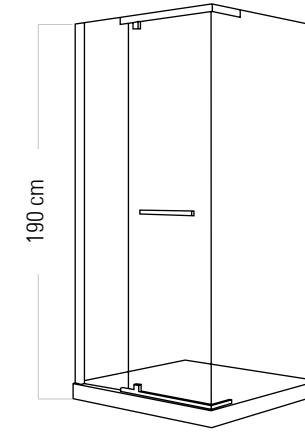

122

MAYON

DUŞ TEKNESİ ÜZERİ ÖN + YAN CEPHE (iki sabit bir açılır)

Mayon cabin on square shower tray(two fixed and one openable)

h : 190 cm

Alternatif Ölçüler (cm)
Alternative Dimensions (cm)

90 x 90
100 x 100