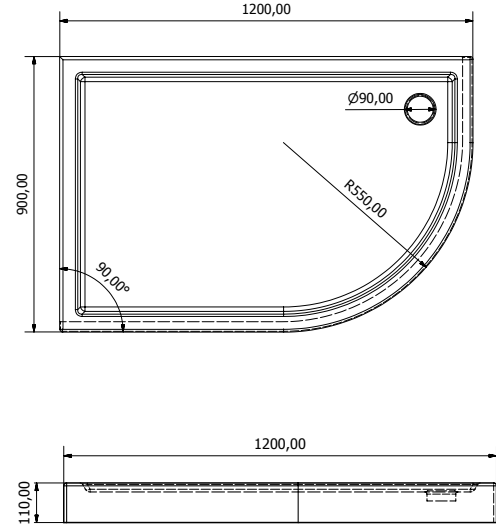

Aneto

Asimetrik Monoblok Duş Teknesi Sağ / Sol

Asymmetric monoblock shower tray (Right-Left)

h : 11 cm

80 x 90

80 x 100

80 x 110

80 x 120

80 x 130

Aneto

Asimetrik Monoblok Duş Teknesi Sağ / Sol

Asymmetric monoblock shower tray (Right-Left)

h : 11 cm

90 x 100

90 x 110

90 x 120

90 x 130