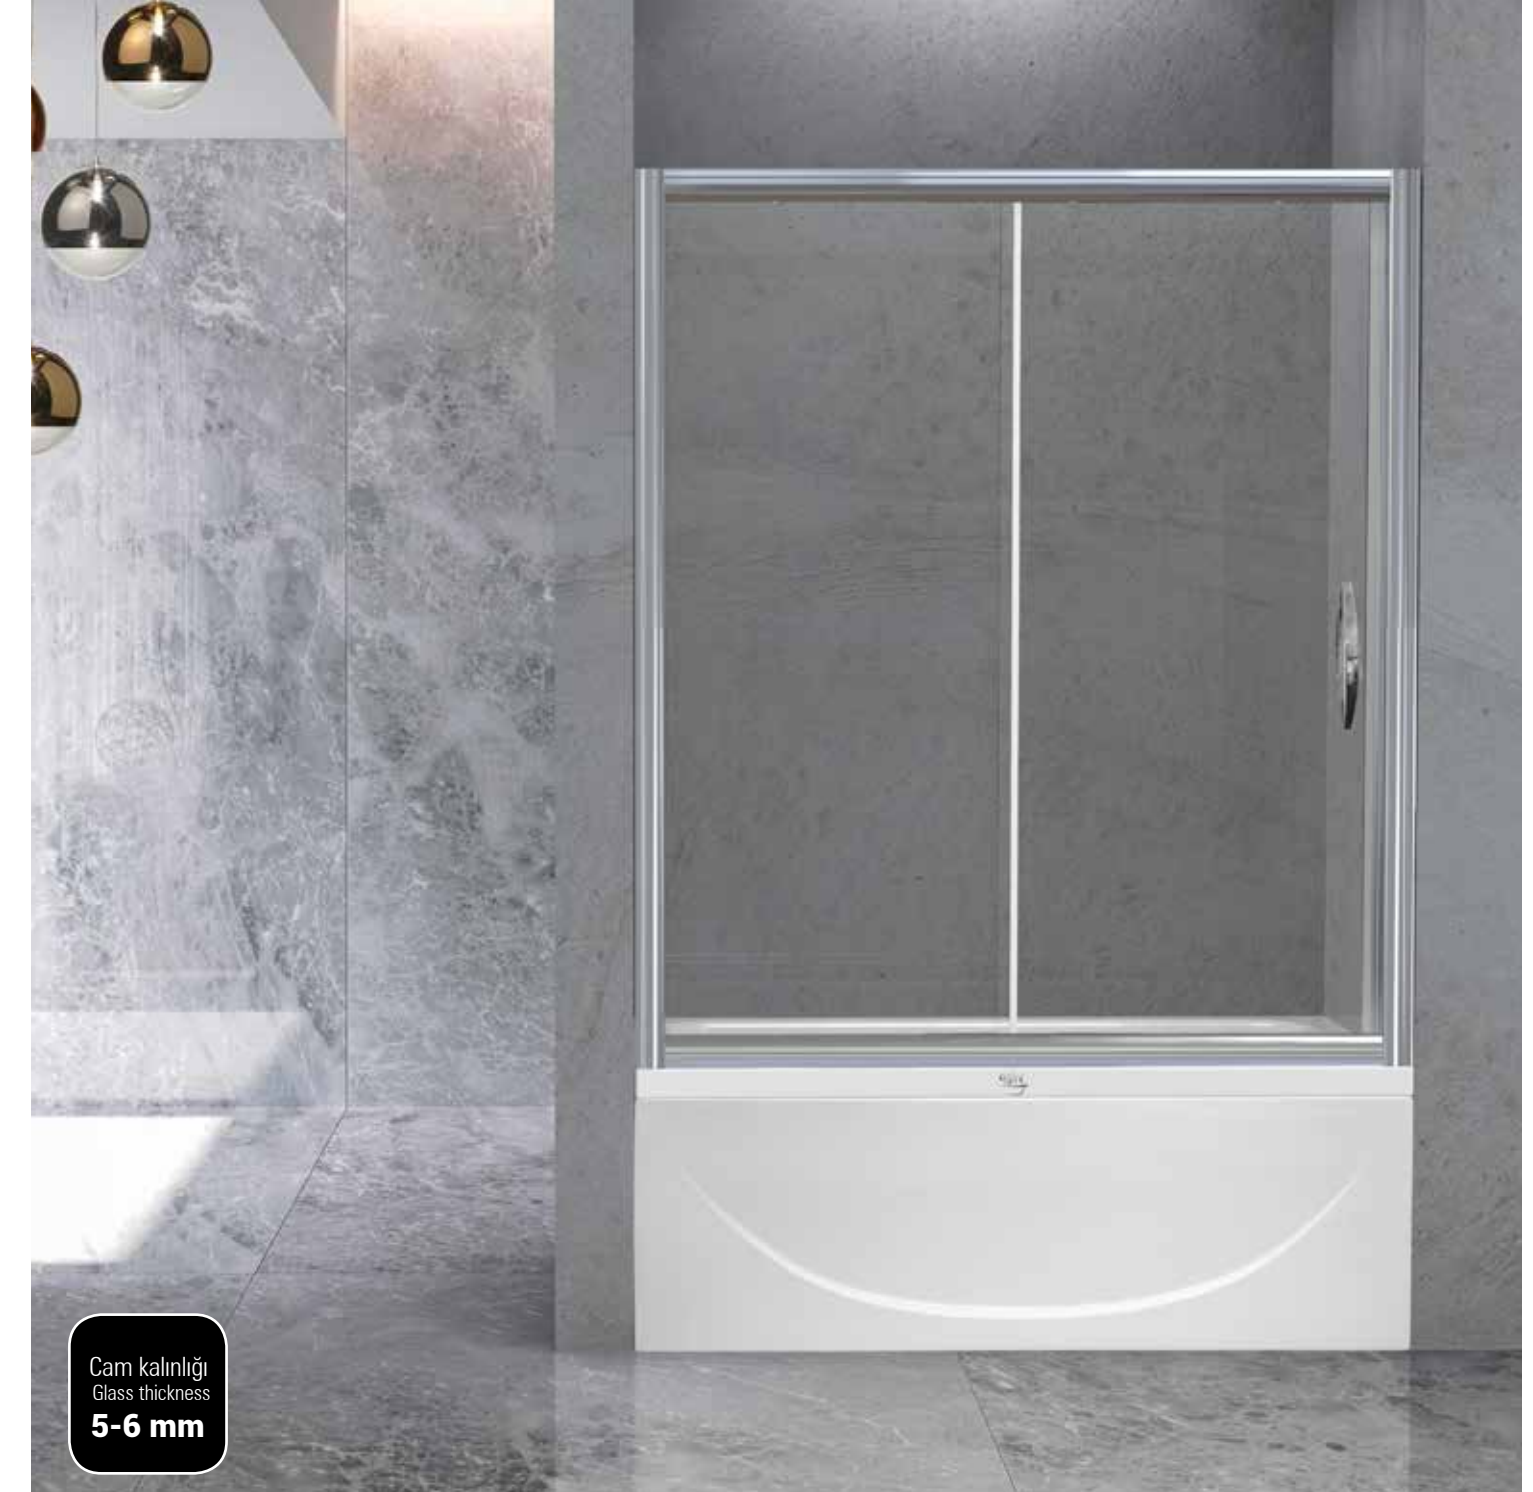

Cam kalınlığı
Glass thickness
5-6 mm