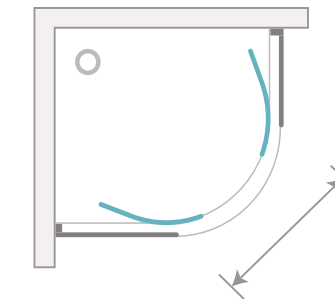

DAPNE

DUŞ TEKNESİ ÜZERİ YAN PANOLU ÖN CEPHE KABİN (2 SABİT 2 KAYAR)
Front Cabin+Side Panel On Shower Tray (Two fixed and two sliding)

h : 180-190 cm

Alternatif Ölçüler (cm) Alternative Dimensions (cm)

Ön Cephe	Yan Pano
140-150	70-80
151-160	81-90
161-170	91-100
171-180	101-110
181-190	111-120

Cam kalınlığı
Glass thickness
5-6 mm

112

DAPNE

OVAL KÜVET ÜZERİ KABİN (iki sabit iki kayar)
Cabin on oval bathtub (two fixed and two sliding)

h : 160 cm

Alternatif Ölçüler (cm) Alternative Dimensions (cm)

- 90 x 90
- 100 x 100
- 110 x 110
- 120 x 120
- 130 x 130
- 140 x 140
- 150 x 150

Cam kalınlığı
Glass thickness
5-6 mm

113