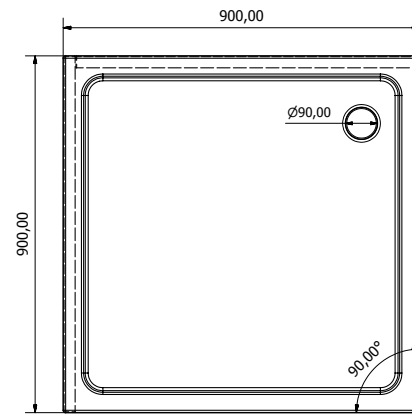

Cascata

h : 210 cm

Alternatif Ölçüler (cm)
Alternative Dimensions (cm)

- 90 x 100
- 90 x 110
- 90 x 120
- 90 x 130

Jüpiter

h : 210 cm

Alternatif Ölçüler (cm)
Alternative Dimensions (cm)

100 x 110
100 x 120
100 x 130

80 x 80

90 x 90

100 x 100

Kare Monoblok Duş Teknesi

Square Monoblock shower tray

h : 11 cm

80 x 80

90 x 90

100 x 100

Sara

Kare Flat Duş Teknesi

Square Flat shower tray

h : 6 cm

80 x 80

90 x 90

100 x 100

Hera

Dikdörtgen Panelli Duş Teknesi

Shower tray with rectangular panel

h : 17 cm

- | | |
|----------|----------|
| 75 x 90 | 70 x 130 |
| 70 x 90 | 70 x 140 |
| 70 x 100 | 70 x 150 |
| 70 x 110 | 70 x 160 |
| 70 x 120 | 70 x 170 |