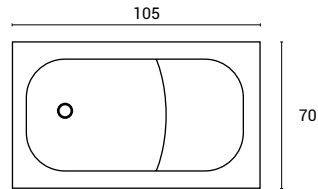

Camelia

Oturmalı Küvetler

Sitting Bathtub

Alternatif Ölçüler (cm)
Alternative Dimensions (cm)

h : 50 cm

70 x 105

70 x 120

70 x 130

70 x 140

70 x 105 cm