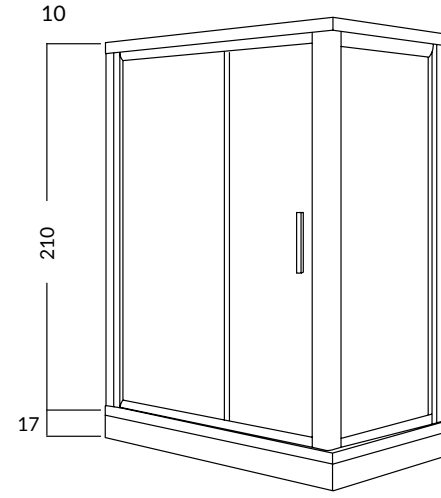

Detian

h : 210 cm

Alternatif Ölçüler (cm)
Alternative Dimensions (cm)

100 x 100

Golden

h : 210 cm

Alternatif Ölçüler (cm)
Alternative Dimensions (cm)

- 80 x 100
- 80 x 110
- 80 x 120
- 80 x 130

Cascata

h : 210 cm

Alternatif Ölçüler (cm)
Alternative Dimensions (cm)

- 90 x 100
- 90 x 110
- 90 x 120
- 90 x 130

Jüpiter

h : 210 cm

Alternatif Ölçüler (cm)
Alternative Dimensions (cm)

100 x 110
100 x 120
100 x 130