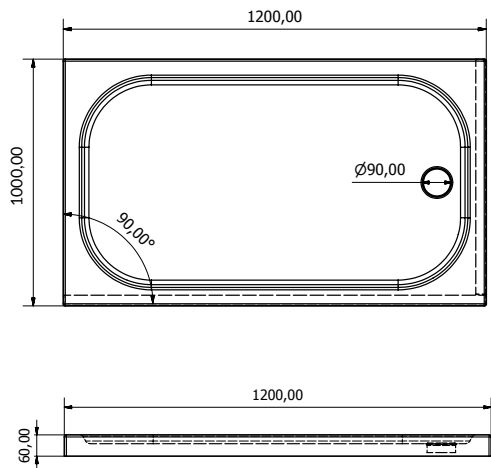

100 x 100

110 x 110

120 x 120

Aneto
Asimetrik Panelli Duş Teknesi Sağ / Sol

Shower tray with asymmetric panel (Right-Left)

h : 17 cm

- 80 x 100
- 80 x 110
- 80 x 120
- 80 x 130

Aneto
Asimetrik Panelli Duş Teknesi Sağ / Sol

Dikdörtgen Panelli Duş Teknesi

Shower tray with rectangular panel

h : 17 cm

- | |
|-----------|
| 100 x 110 |
| 100 x 120 |
| 100 x 130 |

Dikdörtgen Monoblok Duş Teknesi

Rectangular monoblock shower tray

h : 11 cm

- 100 x 110
- 100 x 120
- 100 x 130

Dikdörtgen Flat Duş Teknesi

Rectangular flat shower tray

h : 6 cm

- 100 x 110
- 100 x 120
- 100 x 130

Beşgen Panelli Duş Teknesi

Shower tray with pentagon panel

h : 17 cm

90 x 90

100 x 100

Beşgen Monoblok Duş Teknesi

Pentagon monoblock shower tray

h : 11 cm

90 x 90

100 x 100

Vezüv