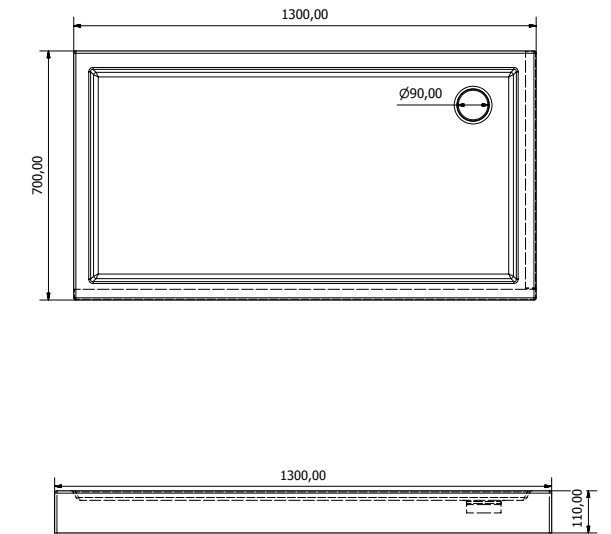

Hera

Dikdörtgen Monoblok Duş Teknesi

Rectangular monoblock shower tray

h : 11 cm

- | | |
|----------|----------|
| 75 x 90 | 70 x 130 |
| 70 x 90 | 70 x 140 |
| 70 x 100 | 70 x 150 |
| 70 x 110 | 70 x 160 |
| 70 x 120 | 70 x 170 |