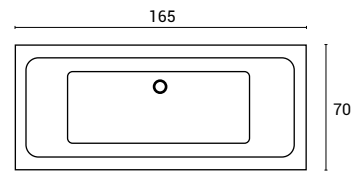

Dikdörtgen Küvetler

Rectangular Bathtub

Alternatif Ölçüler (cm)
Alternative Dimensions (cm)

h : 55 cm

70 x 150
70 x 160
70 x 165
70 x 170

70 x 150 cm

70 x 160 cm

Sahra

70 x 165 cm

70 x 170 cm