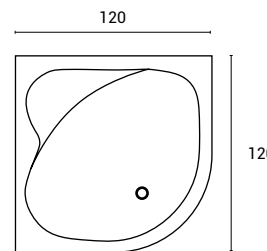

Detian

h : 210 cm

Alternatif Ölçüler (cm)
Alternative Dimensions (cm)

100 x 100

Golden

h : 210 cm

Alternatif Ölçüler (cm)
Alternative Dimensions (cm)

- 80 x 100
- 80 x 110
- 80 x 120
- 80 x 130

Cascata

h : 210 cm

Alternatif Ölçüler (cm)
Alternative Dimensions (cm)

- 90 x 100
- 90 x 110
- 90 x 120
- 90 x 130

Jüpiter

h : 210 cm

Alternatif Ölçüler (cm)
Alternative Dimensions (cm)

100 x 110
100 x 120
100 x 130

Oval Mini Küvetler

Oval Mini Bathtub

Alternatif Ölçüler (cm)
Alternative Dimensions (cm)

90 x 90
100 x 100
110 x 110
120 x 120

h : 45 cm

Silvia 90 x 90 cm

Allegro 100 x 100 cm

Onix 110 x 110 cm

Sitrin 120 x 120 cm

* Hidromasaj sistem seçenekleri mevcuttur.
* Optional hydromassage systems.

Asimetrik Mini Küvetler Sağ/Sol

Asymmetric Mini Bathtub Right / Left

Alternatif Ölçüler (cm)
Alternative Dimensions (cm)