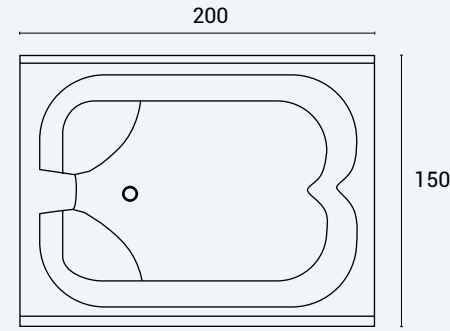

Vela

SPECIAL PRODUCTS

ÖZEL ÜRÜNLER

Esperance

200 x 150 cm

h : 85 cm

Ürün Özellikleri

- *Akrilik gövde
- *Tutma kolu
- *Özel şelale batarya
- *Elektronik kumanda paneli
- *Pompa x 2
- *Yanlarda 8 adet pirinç üzeri Krom kaplı su jeti
- *Sırt bölgesinde 16 adet pirinç
- *Üzeri krom kaplı hava jeti
- *Isıtıcı ve zaman ayarı
- *Su altı lambası
- *Su seviye sensörü
- *Ozanatör bakteri öldürücü
- *Radyo
- *Kumandalı sifon