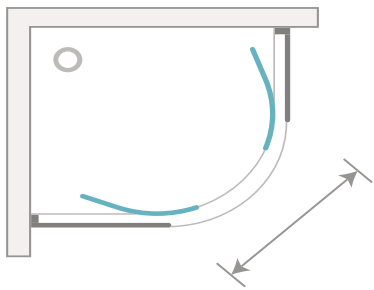

DAPNE

ASİMETRİK KÜVET ÜZERİ KABİN (iki sabit iki kayar)
Cabin on asymmetric bathtub (two fixed and two sliding)

h : 160 cm

Alternatif Ölçüler (cm)
Alternative Dimensions (cm)

- 80 x 120
- 90 x 110
- 90 x 120
- 90 x 130
- 100 x 160

Cam kalınlığı
Glass thickness
5-6 mm

DAPNE

KÜVET ÜZERİ ÖN CEPHE KABİN (bir sabit bir kayar)
Front cabin on bathtub (one fixed and one sliding)

h : 160 cm

Alternatif Ölçüler (cm)
Alternative Dimensions (cm)

- 105 - 120
- 121 - 130
- 131 - 140
- 141 - 150
- 151 - 160