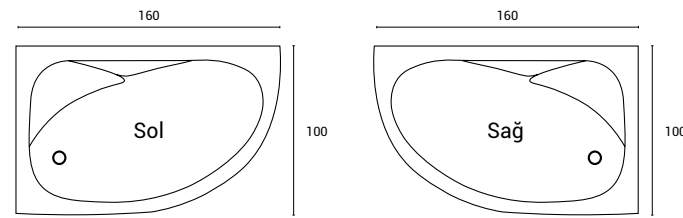

Area **120 x 120 cm**

Romeo **130 x 130 cm**

Viola **140 x 140 cm**

Truva **150 x 150 cm**

* Hidromasaj sistem seçenekleri mevcuttur.
* Optional hydromassage systems.

Asimetrik Küvetler Sağ/Sol

Asymmetric Bathtub Right / Left

h : 55 cm

Alternatif Ölçüler (cm)
Alternative Dimensions (cm)

100 x 150
100 x 160

Relax

100 x 150 cm

Jasper

100 x 160 cm

* Hidromasaj sistem seçenekleri mevcuttur.
* Optional hydromassage systems.

Oturmalı Küvetler

Sitting Bathtub

Alternatif Ölçüler (cm)
Alternative Dimensions (cm)

h : 50 cm

70 x 105

70 x 120

70 x 130

70 x 140