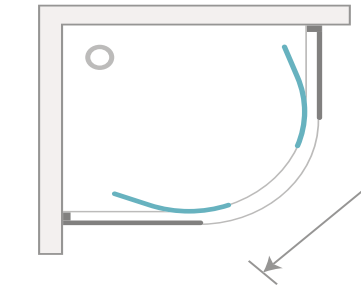

Alternatif Ölçüler (cm) Alternative Dimensions (cm)

- 70 x 90
- 80 x 90
- 80 x 100
- 80 x 110
- 80 x 120
- 80 x 130
- 90 x 100
- 90 x 110
- 90 x 120
- 90 x 130