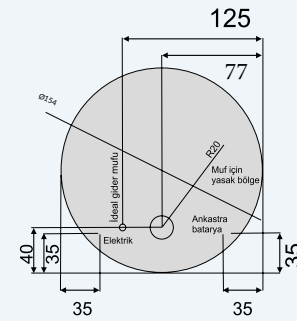

Product Specifications

- *Quilted leather coated panel
- *Swarovski Stones
- *Acrylic body
- *Water resistant foil
- *Wooden parts

Omega 154

Ø : 154 cm

h : 60 cm

Ürün Özellikleri

- * 0,900 Hp Motor
- * 6 Adet Hidromasaj Su Jeti
- * Hava ayar butonu
- * Açma / Kapama Butonu
- * 700 Kw Blower Motor
- * 10 Adet Hava Jeti
- * Su Altı Lambası
- * Su Seviye Sensörü
- * Radyo
- * Sistem Pirinç Üzeri Krom Kaplıdır.