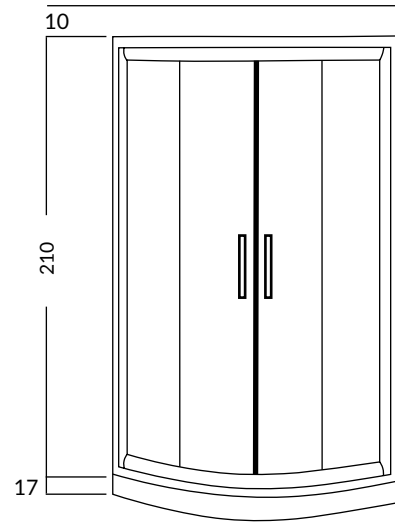

Nil

h : 210 cm

Alternatif Ölçüler (cm)
Alternative Dimensions (cm)

100 x 100

Ganj

h : 210 cm

Alternatif Ölçüler (cm)
Alternative Dimensions (cm)

90 x 90

Detian

h : 210 cm

Alternatif Ölçüler (cm)
Alternative Dimensions (cm)

100 x 100

Golden

h : 210 cm

Alternatif Ölçüler (cm)
Alternative Dimensions (cm)

- 80 x 100
- 80 x 110
- 80 x 120
- 80 x 130