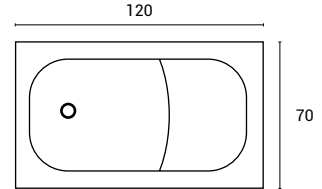

Oturmalı Küvetler

Sitting Bathtub

Alternatif Ölçüler (cm)
Alternative Dimensions (cm)

h : 50 cm

70 x 105

70 x 120

70 x 130

70 x 140

70 x 105 cm

Venüs

70 x 120 cm

70 x 130 cm

70 x 140 cm