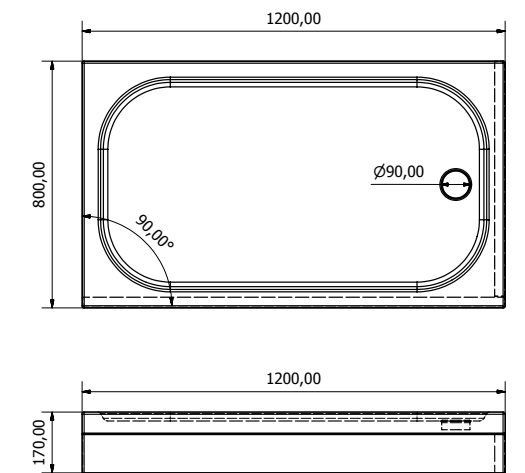

100 x 100

110 x 110

120 x 120

Aneto
Asimetrik Panelli Duş Teknesi Sağ / Sol

Shower tray with asymmetric panel (Right-Left)

h : 17 cm

- 80 x 100
- 80 x 110
- 80 x 120
- 80 x 130

Aneto
Asimetrik Panelli Duş Teknesi Sağ / Sol

Hera

Dikdörtgen Flat Duş Teknesi

Rectangular flat shower tray

h : 6 cm

- | | |
|----------|----------|
| 75 x 90 | 70 x 130 |
| 70 x 90 | 70 x 140 |
| 70 x 100 | 70 x 150 |
| 70 x 110 | 70 x 160 |
| 70 x 120 | 70 x 170 |

Hera

Dikdörtgen Panelli Duş Teknesi

Shower tray with rectangular panel

h : 17 cm

- | | |
|----------|----------|
| 80 x 90 | 80 x 140 |
| 80 x 100 | 80 x 150 |
| 80 x 110 | 80 x 160 |
| 80 x 120 | 80 x 170 |
| 80 x 130 | 80 x 180 |

Hera

Dikdörtgen Monoblok Duş Teknesi

Rectangular monoblock shower tray

h : 11 cm

- | | |
|----------|----------|
| 80 x 90 | 80 x 140 |
| 80 x 100 | 80 x 150 |
| 80 x 110 | 80 x 160 |
| 80 x 120 | 80 x 170 |
| 80 x 130 | 80 x 180 |