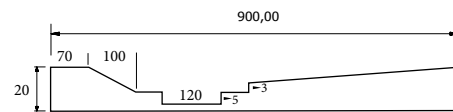

MIKA

Kare Duş Teknesi

Square Flat shower tray

h : 2 cm

90 x 90

100 x 100

MIRA

Dikdörtgen Duş Teknesi

Square Flat shower tray

h : 2 cm

80 x 100

80 x 110

80 x 120

80 x 130