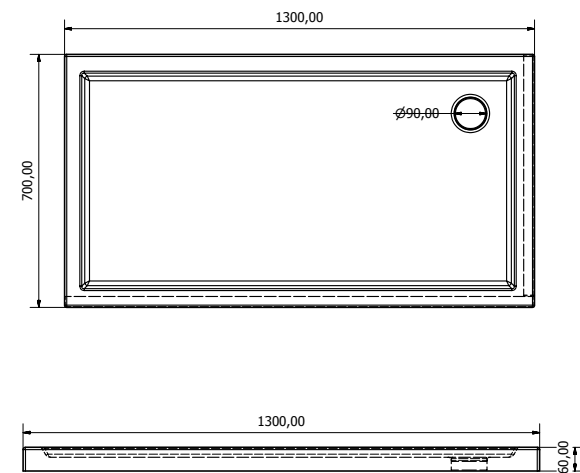

Hera

Dikdörtgen Flat Duş Teknesi

Rectangular flat shower tray

h : 6 cm

- | | |
|----------|----------|
| 75 x 90 | 70 x 130 |
| 70 x 90 | 70 x 140 |
| 70 x 100 | 70 x 150 |
| 70 x 110 | 70 x 160 |
| 70 x 120 | 70 x 170 |