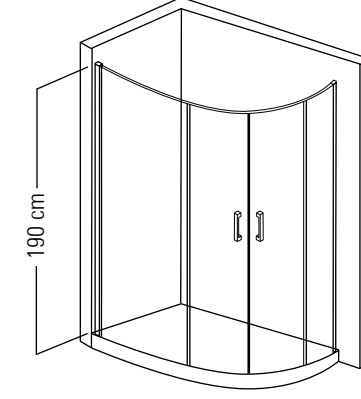

Alternatif Ölçüler (cm) Alternative Dimensions (cm)

- 70 x 90
- 80 x 90
- 80 x 100
- 80 x 110
- 80 x 120
- 80 x 130
- 90 x 100
- 90 x 110
- 90 x 120
- 90 x 130