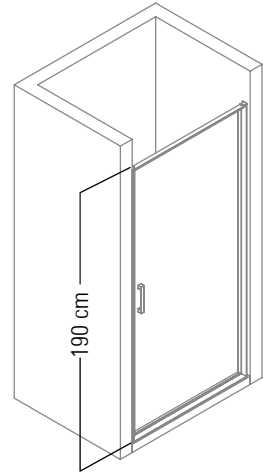

h : 190 cm

Alternatif Ölçüler (cm)
Alternative Dimensions (cm)

80 x 80
90 x 90
100 x 100

SPECIFICATIONS OF ALYA CABIN

ALYA

ALYA KABİN ÖZELLİKLERİ

ALYA KABİN ÖZELLİKLERİ H : 190 CM

- TEMPERLİ CAM (6MM)
- PARLAK DUVAR DİKMESİ PROFİLİ
- PARLAK AYAR PROFİLİ
- PARLAK CAM DİKMESİ
- ZAMAK ÜZERİ KROM KAPLI BOY MENTEŞE
- ZAMAK ÜZERİ KROM KAPLI KULP (30CM)
- ŞEFFAF MIKNATIS
- ŞEFFAF ALT SU SIZDIRMAZLIK FİTİLİ
- SİYAH KIL FİTİLİ
- PLASTİK CAM TUTUCU SULUĞU SAĞ-SOL
- PARLAK SULUK BİTİMİ PLASTİĞİ SAĞ-SOL
- PARLAK METAL GERGİ ÇUBUĞU(ALÜMİNYUM /KROM)
- MONTAJ VİDALARI
- PASLANMAZ PROFİL VİDASI(3,5X32)
- AKILLI VİDA(3,9 X 16)
- DÜBEL (7MM)
- PARLAK VİDA KAPAĞI

SPECIFICATIONS OF ALYA CABIN H:190CM

- TOUGHENED GLASS (6MM)
- BRIGHT WALL UPBAR PROFILE
- BRIGHT ADJUSTING PROFILE
- BRIGHT GLASS UPBAR
- CHROME COATED METAL LONG HING
- CHROME COATED METAL HANDLER (30CM)
- TRANSPARENT MAGNET
- TRANSPARENT UNDERSIDE WATERPROOFING CORD
- BLACK BRISTLE CORD
- PLASTIC RIGHT-LEFT GLASS HOLDER WATERBOWL
- BRIGHT RIGHT-LEFT WATERBOWL END PLASTIC
- BRIGHT METAL STRETCHER BAR (ALUMINIUM/CHROME)
- ASSEMBLE SCREWS
- STAINLESS PROFILE SCREW (3,5X32)
- SELF TAPPING SCREW (3,9X16)
- PEG (7MM)
- BRIGHT SCREW COVER

ALYA PİVOT KAPI

PİVOT KAPI KABİN
Cabin with pivot door(one openable panel)

h : 190 cm

Alternatif Ölçüler (cm)
Alternative Dimensions (cm)

70 - 80
81 - 90
91 - 100

Cam kalınlığı
Glass thickness
6 mm

140

ALYA BAR KAPI