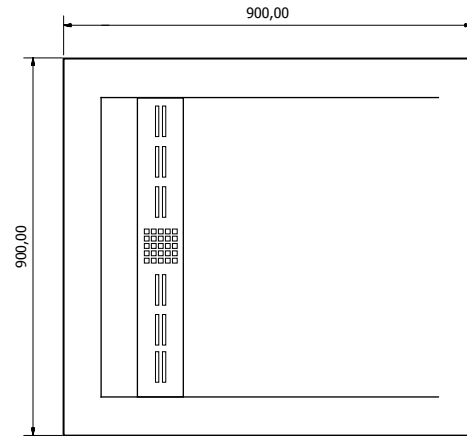

MIKA

Kare Duş Teknesi

Square Flat shower tray

h : 2 cm

90 x 90

100 x 100

MIRA

Dikdörtgen Duş Teknesi

Square Flat shower tray

h : 2 cm

80 x 100

80 x 110

80 x 120

80 x 130