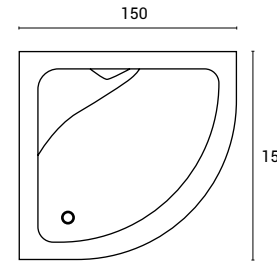

Cascata

h : 210 cm

Alternatif Ölçüler (cm)
Alternative Dimensions (cm)

- 90 x 100
- 90 x 110
- 90 x 120
- 90 x 130

Jüpiter

h : 210 cm

Alternatif Ölçüler (cm)
Alternative Dimensions (cm)

100 x 110
100 x 120
100 x 130

h : 45 cm

80 x 120
90 x 110
90 x 120
90 x 130

Oval Küvetler

Oval Bathtub

Alternatif Ölçüler (cm)
Alternative Dimensions (cm)

110 x 110
120 x 120
130 x 130
140 x 140
150 x 150

h : 55 cm

Opera **110 x 110 cm**

Area **120 x 120 cm**

Romeo **130 x 130 cm**

Viola **140 x 140 cm**

Truva **150 x 150 cm**

* Hidromasaj sistem seçenekleri mevcuttur.
* Optional hydromassage systems.

Asimetrik Küvetler Sağ/Sol

Asymmetric Bathtub Right / Left

h : 55 cm

Alternatif Ölçüler (cm)
Alternative Dimensions (cm)

100 x 150
100 x 160

Relax

100 x 150 cm

Jasper

100 x 160 cm

* Hidromasaj sistem seçenekleri mevcuttur.
* Optional hydromassage systems.