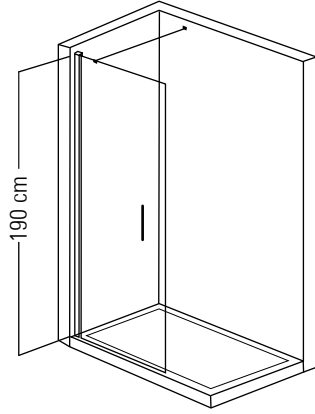

DUŞ TEKNESİ ÜZERİ SEPERATOR (bir sabit)
Seperator panel on shower tray (one fixed)

h : 190 cm

Alternatif Ölçüler (cm)
Alternative Dimensions (cm)

70 - 80
81 - 90
91 - 100
101 - 110
111 - 120

Cam kalınlığı
Glass thickness
6-8 mm