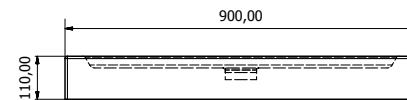

Arya

Kare Monoblok Duş Teknesi

Square Monoblock shower tray

h : 11 cm

80 x 80

90 x 90

100 x 100

Arya

Kare Flat Duş Teknesi

Square Flat shower tray

h : 6 cm

80 x 80

90 x 90

100 x 100