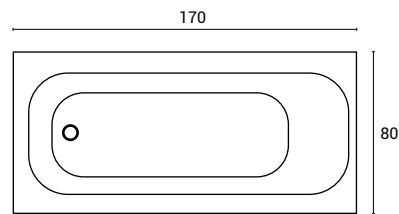

Cascata

h : 210 cm

Alternatif Ölçüler (cm)
Alternative Dimensions (cm)

- 90 x 100
- 90 x 110
- 90 x 120
- 90 x 130

Jüpiter

h : 210 cm

Alternatif Ölçüler (cm)
Alternative Dimensions (cm)

100 x 110
100 x 120
100 x 130

Dikdörtgen Küvetler

Rectangular Bathtub

Alternatif Ölçüler (cm)
Alternative Dimensions (cm)

h : 55 cm

70 x 150
70 x 160
70 x 165
70 x 170

Asia

70 x 150 cm

Delta

h : 55 cm

75 x 140
75 x 170

Arus

75 x 140 cm

Norma

75 x 170 cm

Dikdörtgen Küvetler

Rectangular Bathtub

Alternatif Ölçüler (cm)
Alternative Dimensions (cm)

80 x 170
80 x 180

h : 55 cm

Lara

80 x 170 cm

Lepus

80 x 180 cm

Dikdörtgen Küvetler