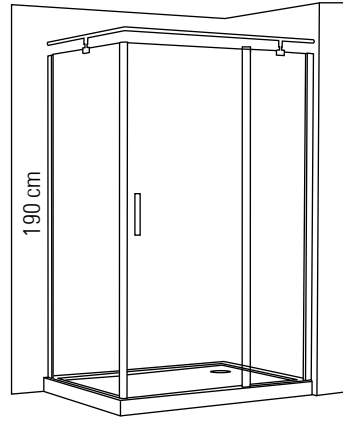

ALYA

DUŞ TEKNESİ ÜZERİ ÖN+YAN CEPHE KABİN(iki sabit bir açılır panel)
Front+Side Cabin On Rectangular Shower Tray (two fixed one openable panel)

h : 190 cm

Alternatif Ölçüler (cm)
Alternative Dimensions (cm)

70 - 80
81 - 90
91 - 100

Cam kalınlığı
Glass thickness
6 mm

142

ALYA

DUŞ TEKNESİ ÜZERİ ÖN CEPHE KABİN (iki sabit bir açılır panel)
Front Cabin On Shower Tray (two fixed and one openable panel)

h : 190 cm

Alternatif Ölçüler (cm)
Alternative Dimensions (cm)

110 - 120
121 - 130
131 - 140
141 - 150
151 - 160