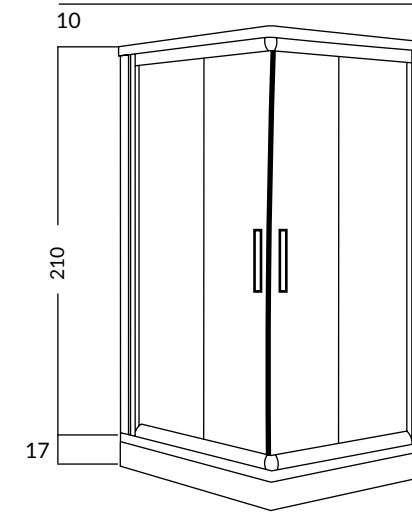

Nil

h : 210 cm

Alternatif Ölçüler (cm)
Alternative Dimensions (cm)

100 x 100

Ganj

h : 210 cm

Alternatif Ölçüler (cm)
Alternative Dimensions (cm)

90 x 90

Detian

h : 210 cm

Alternatif Ölçüler (cm)
Alternative Dimensions (cm)

100 x 100

Golden

h : 210 cm

Alternatif Ölçüler (cm)
Alternative Dimensions (cm)

- 80 x 100
- 80 x 110
- 80 x 120
- 80 x 130

Cascata

h : 210 cm

Alternatif Ölçüler (cm)
Alternative Dimensions (cm)

- 90 x 100
- 90 x 110
- 90 x 120
- 90 x 130

Jüpiter

h : 210 cm

Alternatif Ölçüler (cm)
Alternative Dimensions (cm)

100 x 110
100 x 120
100 x 130