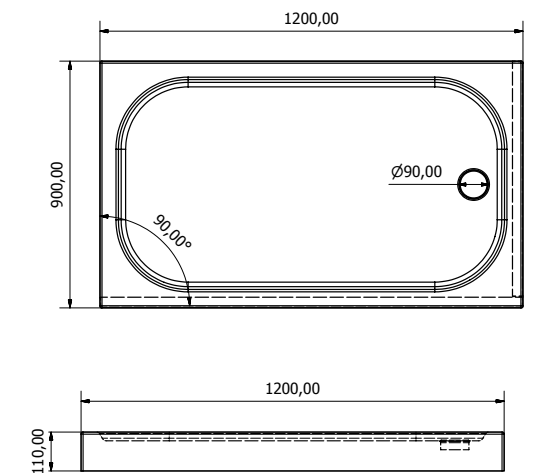

Hera

Dikdörtgen Panelli Duş Teknesi

Shower tray with rectangular panel

h : 17 cm

- | | |
|----------|----------|
| 90 x 100 | 90 x 150 |
| 90 x 110 | 90 x 160 |
| 90 x 120 | 90 x 170 |
| 90 x 130 | 90 x 180 |
| 90 x 140 | 90 x 190 |

Hera

Dikdörtgen Monoblok Duş Teknesi

Rectangular monoblock shower tray

h : 11 cm

- | | |
|----------|----------|
| 90 x 100 | 90 x 150 |
| 90 x 110 | 90 x 160 |
| 90 x 120 | 90 x 170 |
| 90 x 130 | 90 x 180 |
| 90 x 140 | 90 x 190 |

Dikdörtgen Flat Duş Teknesi

Rectangular flat shower tray

h : 6 cm

- | | |
|----------|----------|
| 90 x 100 | 90 x 150 |
| 90 x 110 | 90 x 160 |
| 90 x 120 | 90 x 170 |
| 90 x 130 | 90 x 180 |
| 90 x 140 | 90 x 190 |