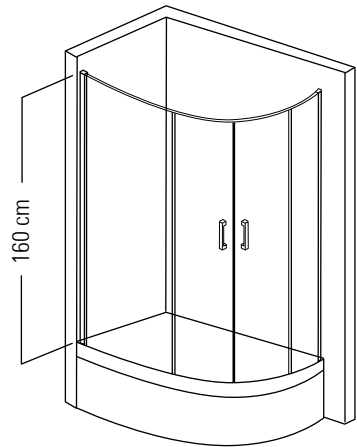

DAPNE

ASİMETRİK KÜVET ÜZERİ KABİN (iki sabit iki kayar)
Cabin on asymmetric bathtub (two fixed and two sliding)

h : 160 cm

Alternatif Ölçüler (cm)
Alternative Dimensions (cm)

- 80 x 120
- 90 x 110
- 90 x 120
- 90 x 130
- 100 x 160

Cam kalınlığı
Glass thickness
5-6 mm

DAPNE

KÜVET ÜZERİ ÖN CEPHE KABİN (bir sabit bir kayar)
Front cabin on bathtub (one fixed and one sliding)

h : 160 cm

Alternatif Ölçüler (cm)
Alternative Dimensions (cm)

- 105 - 120
- 121 - 130
- 131 - 140
- 141 - 150
- 151 - 160