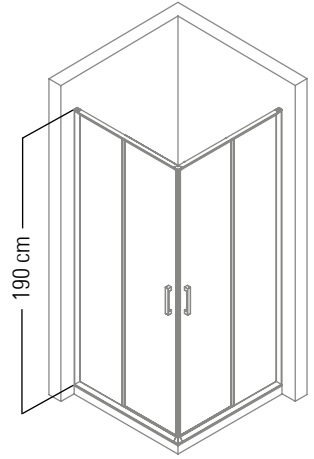

h : 180-190 cm

Alternatif Ölçüler (cm)
Alternative Dimensions (cm)

70 x 70
80 x 80
90 x 90
100 x 100

Cam kalınlığı
Glass thickness
5-6 mm

106

DAPNE

DİKTORTGEN DUŞ TEKNESİ ÜZERİ KÖŞE GİRİŞLİ KABİN (iki sabit iki kayar panel)
Cabin with corner entrance on rectangular shower tray (two fixed and two sliding panels)

h : 180-190 cm

Alternatif Ölçüler (cm)
Alternative Dimensions (cm)

70 x 90 | 80 x 90
70 x 100 | 80 x 100
70 x 110 | 80 x 110
70 x 120 | 80 x 120
70 x 130 | 80 x 130
70 x 140 | 80 x 140

Cam kalınlığı
Glass thickness
5-6 mm