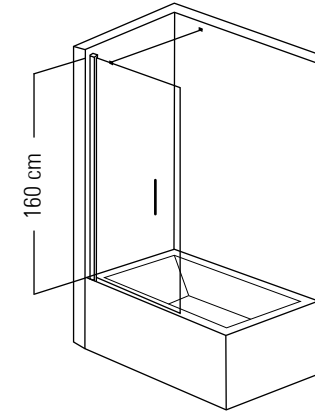

SEPERATÖR

DUŞ TEKNESİ ÜZERİ SEPERATOR (bir sabit)
Seperator panel on shower tray (one fixed)

h : 190 cm

Alternatif Ölçüler (cm)
Alternative Dimensions (cm)

70 - 80
81 - 90
91 - 100
101 - 110
111 - 120

Cam kalınlığı
Glass thickness
6-8 mm

150

SEPERATÖR

KÜVET ÜZERİ SEPERATOR (bir sabit)
Seperator panel on bathtub (one fixed)

h : 160 cm

Alternatif Ölçüler (cm)
Alternative Dimensions (cm)

70 - 80
81 - 90
91 - 100
101 - 110
111 - 120

Cam kalınlığı
Glass thickness
6-8 mm

151