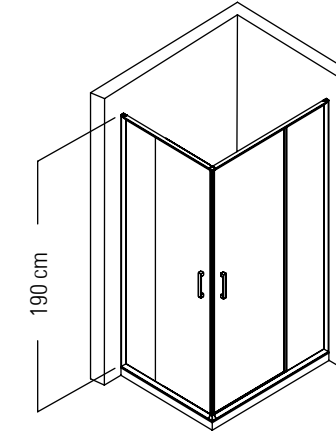

h : 180-190 cm

Alternatif Ölçüler (cm)
Alternative Dimensions (cm)

70 x 70
80 x 80
90 x 90
100 x 100

Cam kalınlığı
Glass thickness
5-6 mm

106

DAPNE

DİKTORTGEN DUŞ TEKNESİ ÜZERİ KÖŞE GİRİŞLİ KABİN (iki sabit iki kayar panel)
Cabin with corner entrance on rectangular shower tray (two fixed and two sliding panels)

h : 180-190 cm

Alternatif Ölçüler (cm)
Alternative Dimensions (cm)

70 x 90 | 80 x 90
70 x 100 | 80 x 100
70 x 110 | 80 x 110
70 x 120 | 80 x 120
70 x 130 | 80 x 130
70 x 140 | 80 x 140

Cam kalınlığı
Glass thickness
5-6 mm