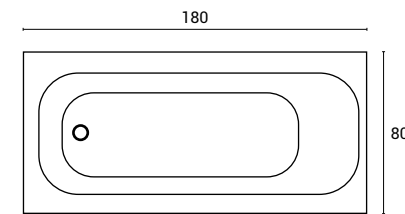

Cascata

h : 210 cm

Alternatif Ölçüler (cm)
Alternative Dimensions (cm)

- 90 x 100
- 90 x 110
- 90 x 120
- 90 x 130

Jüpiter

h : 210 cm

Alternatif Ölçüler (cm)
Alternative Dimensions (cm)

100 x 110
100 x 120
100 x 130

h : 55 cm

75 x 140
75 x 170

Arus

75 x 140 cm

Norma

75 x 170 cm

Dikdörtgen Küvetler

Rectangular Bathtub

Alternatif Ölçüler (cm)
Alternative Dimensions (cm)

80 x 170
80 x 180

h : 55 cm

Lara

80 x 170 cm

Lepus

80 x 180 cm

Dikdörtgen Küvetler

Rectangular Bathtub

Alternatif Ölçüler (cm)
Alternative Dimensions (cm)

h : 55 cm

90 x 170
90 x 180
90 x 190

Gia

90 x 170 cm

Zirkon

90 x 180 cm