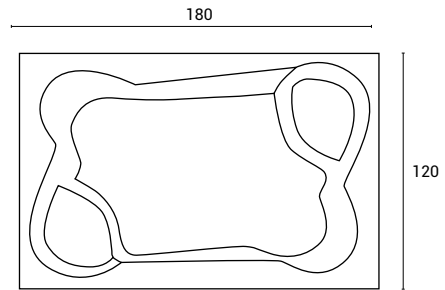

Dikdörtgen Küvetler

Rectangular Bathtub

Alternatif Ölçüler (cm)
Alternative Dimensions (cm)

110 x 180
120 x 180

h : 55 cm

110 x 180 cm

Obidos

120 x 180 cm