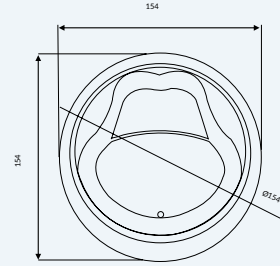

Product Specifications

- *Quilted leather coated panel
- *Swarovski Stones
- *Acrylic body
- *Water resistant foil
- *Wooden parts

Omega 154

Ø : 154 cm

h : 60 cm

Ürün Özellikleri

- * 0,900 Hp Motor
- * 6 Adet Hidromasaj Su Jeti
- * Hava ayar butonu
- * Açma / Kapama Butonu
- * 700 Kw Blower Motor
- * 10 Adet Hava Jeti
- * Su Altı Lambası
- * Su Seviye Sensörü
- * Radyo
- * Sistem Pirinç Üzeri Krom Kaplıdır.