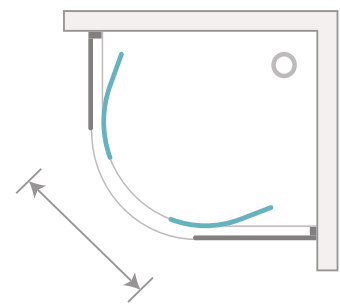

Nil

h : 210 cm

Alternatif Ölçüler (cm)
Alternative Dimensions (cm)

100 x 100

Ganj

h : 210 cm

Alternatif Ölçüler (cm)
Alternative Dimensions (cm)

90 x 90