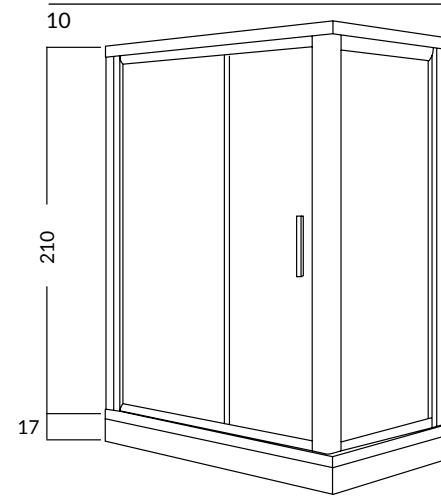

Detian

h : 210 cm

Alternatif Ölçüler (cm)
Alternative Dimensions (cm)

100 x 100

Golden

h : 210 cm

Alternatif Ölçüler (cm)
Alternative Dimensions (cm)

- 80 x 100
- 80 x 110
- 80 x 120
- 80 x 130

Cascata

h : 210 cm

Alternatif Ölçüler (cm)
Alternative Dimensions (cm)

- 90 x 100
- 90 x 110
- 90 x 120
- 90 x 130

Jüpiter

h : 210 cm

Alternatif Ölçüler (cm)
Alternative Dimensions (cm)

100 x 110
100 x 120
100 x 130