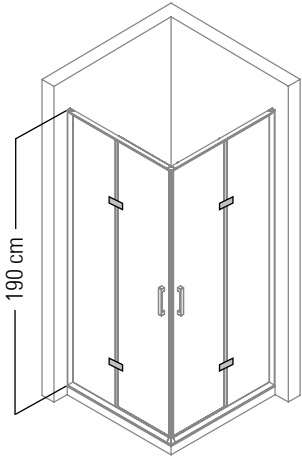

KATYA DUŞ TEKNESİ ÜZERİ NOKTA MENTEŞELİ KÖŞE GİRİŞLİ KABİN (iki sabit iki açılır)
Corner entrance cabin with butt hinge on shower tray (two fixed and two openable)

h : 190 cm

Alternatif Ölçüler (cm)
Alternative Dimensions (cm)

80 x 80
90 x 90
100 x 100