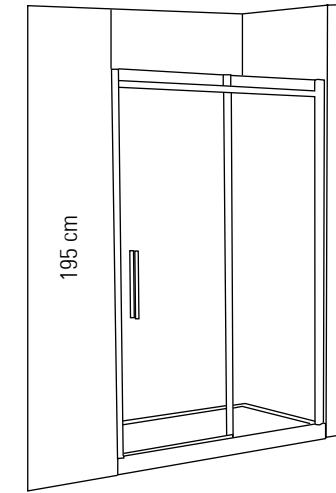

ETNA

ÖN + YAN CEPHE KABİN (iki sabit bir kayar)

Front + side cabin on rectangular shower tray (two fixed, one sliding panels)

h : 195 cm

Alternatif Ölçüler (cm)
Alternative Dimensions (cm)

80 x 100	90 x 100
80 x 110	90 x 110
80 x 120	90 x 120
80 x 130	90 x 130
80 x 140	90 x 140
80 x 150	90 x 150

100 x 110

128

ETNA

DUŞ TEKNESİ ÜZERİ ÖN CEPHE KABİN (bir sabit bir kayar)

Front cabin on shower tray (one fixed, one sliding panels)

h : 195 cm

Alternatif Ölçüler (cm)
Alternative Dimensions (cm)

110 - 120

121 - 130

131 - 140

129