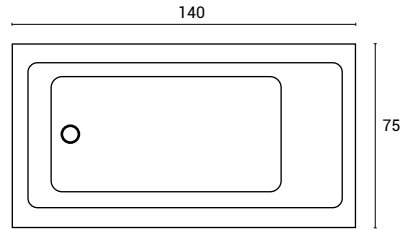

Cascata

h : 210 cm

Alternatif Ölçüler (cm)
Alternative Dimensions (cm)

- 90 x 100
- 90 x 110
- 90 x 120
- 90 x 130

Jüpiter

h : 210 cm

Alternatif Ölçüler (cm)
Alternative Dimensions (cm)

100 x 110
100 x 120
100 x 130

Dikdörtgen Küvetler

Rectangular Bathtub

Alternatif Ölçüler (cm)
Alternative Dimensions (cm)

h : 55 cm

70 x 150
70 x 160
70 x 165
70 x 170

Asia

70 x 150 cm

Delta

70 x 160 cm

Sahra

70 x 165 cm

Dolce

70 x 170 cm

Dikdörtgen Küvetler

Rectangular Bathtub

Alternatif Ölçüler (cm)
Alternative Dimensions (cm)

h : 55 cm

75 x 140
75 x 170

Arus

75 x 140 cm

Norma

75 x 170 cm

Dikdörtgen Küvetler

Rectangular Bathtub