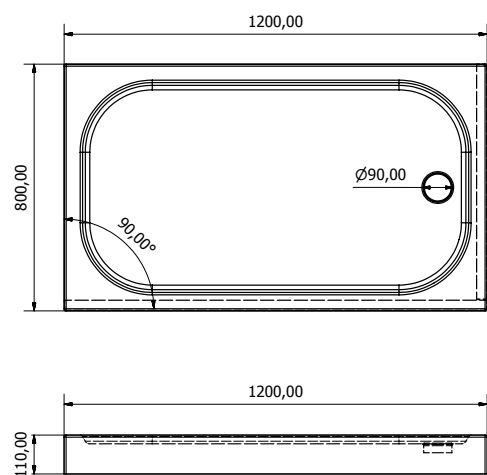

100 x 100

110 x 110

120 x 120

Aneto
Asimetrik Panelli Duş Teknesi Sağ / Sol

Shower tray with asymmetric panel (Right-Left)

h : 17 cm

- 80 x 100
- 80 x 110
- 80 x 120
- 80 x 130

Aneto
Asimetrik Panelli Duş Teknesi Sağ / Sol

Hera

Dikdörtgen Panelli Duş Teknesi

Shower tray with rectangular panel

h : 17 cm

- | | |
|----------|----------|
| 80 x 90 | 80 x 140 |
| 80 x 100 | 80 x 150 |
| 80 x 110 | 80 x 160 |
| 80 x 120 | 80 x 170 |
| 80 x 130 | 80 x 180 |

Hera

Dikdörtgen Monoblok Duş Teknesi

Rectangular monoblock shower tray

h : 11 cm

- | | |
|----------|----------|
| 80 x 90 | 80 x 140 |
| 80 x 100 | 80 x 150 |
| 80 x 110 | 80 x 160 |
| 80 x 120 | 80 x 170 |
| 80 x 130 | 80 x 180 |

Hera

Dikdörtgen Flat Duş Teknesi

Rectangular flat shower tray

h : 6 cm

- | | |
|----------|----------|
| 80 x 90 | 80 x 140 |
| 80 x 100 | 80 x 150 |
| 80 x 110 | 80 x 160 |
| 80 x 120 | 80 x 170 |
| 80 x 130 | 80 x 180 |