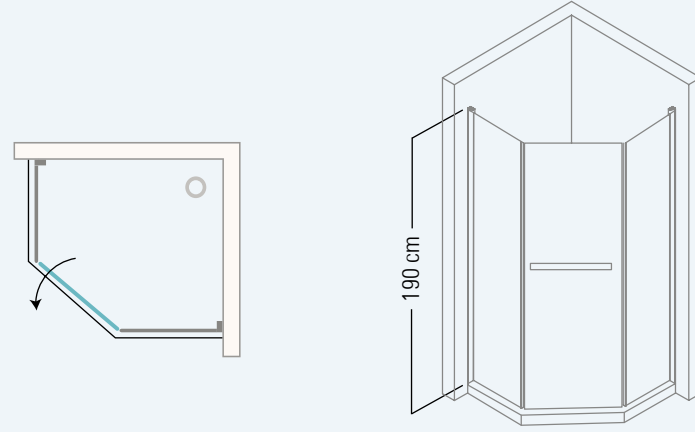

Cemre

90 x 90 cm

h : 220 cm

Ürün Özellikleri

- * Akrilik gövde + tavan + duvarlar
- * 6 mm Temper cam kabin
- * Prinç üzeri krom kaplı kabin bağlantı parçaları
- * Raf korkulukları
- * Dört yollu özel batarya
- * 10 Jetli şok duş
- * Tepe duşu
- * 3 Fonksiyonlu elduşu ve asansörü
- * Oturak
- * Jet ünitesi
- * Duş sifonu
- * Buhar ünitesi
- * Tepe lambası
- * Fan + Radyo + Hafıza