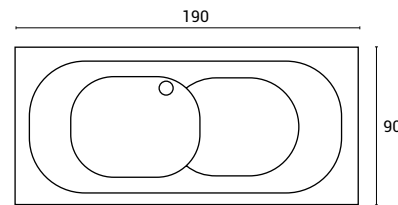

Cascata

h : 210 cm

Alternatif Ölçüler (cm)
Alternative Dimensions (cm)

- 90 x 100
- 90 x 110
- 90 x 120
- 90 x 130

Jüpiter

h : 210 cm

Alternatif Ölçüler (cm)
Alternative Dimensions (cm)

100 x 110
100 x 120
100 x 130

Alternatif Ölçüler (cm)
Alternative Dimensions (cm)

80 x 170
80 x 180

h : 55 cm

Lara

80 x 170 cm

Lepus

80 x 180 cm

Dikdörtgen Küvetler

Rectangular Bathtub

Alternatif Ölçüler (cm)
Alternative Dimensions (cm)

h : 55 cm

90 x 170
90 x 180
90 x 190

Gia

90 x 170 cm

Zirkon

90 x 180 cm

Ares

90 x 190 cm

Dikdörtgen Küvetler

Rectangular Bathtub

Alternatif Ölçüler (cm)
Alternative Dimensions (cm)

110 x 180
120 x 180

h : 55 cm

Idea