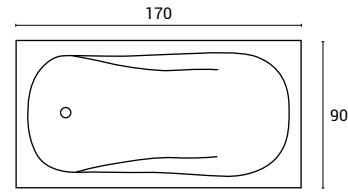

Alternatif Ölçüler (cm)
Alternative Dimensions (cm)

80 x 170
80 x 180

h : 55 cm

Lara

80 x 170 cm

Lepus

80 x 180 cm

Dikdörtgen Küvetler

Rectangular Bathtub

Alternatif Ölçüler (cm)
Alternative Dimensions (cm)

h : 55 cm

90 x 170
90 x 180
90 x 190

Gia

90 x 170 cm

Zirkon

90 x 180 cm