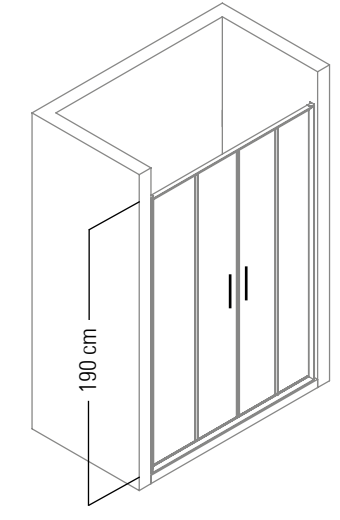

DAPNE

DUŞ TEKNESİ ÜZERİ ÖN CEPHE KABİN (iki sabit iki kayar)
Front cabin on shower tray (two fixed and two sliding)

h : 180-190 cm

Alternatif Ölçüler (cm) Alternative Dimensions (cm)

- 140 - 150
- 151 - 160
- 161 - 170
- 171 - 180
- 181 - 190

Cam kalınlığı
Glass thickness
5-6 mm

DAPNE

DUŞ TEKNESİ ÜZERİ YAN PANOLU ÖN CEPHE KABİN (1 SABİT 1 KAYAR)
Front Cabin+Side Panel On Shower Tray (One fixed and one sliding)

h : 180-190 cm

Alternatif Ölçüler (cm) Alternative Dimensions (cm)

Ön Cephe	Yan Pano
105-120	70-80
121-130	81-90
131-140	91-100
141-150	101-110
151-160	111-120