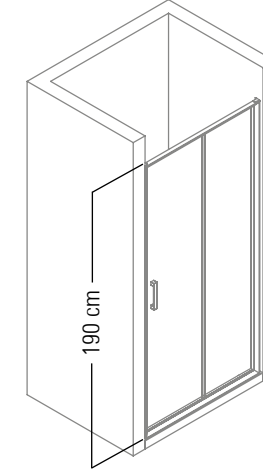

DAPNE

DUŞ TEKNESİ ÜZERİ ÖN CEPHE KABİN (bir sabit bir kayar)
Front cabin on shower tray (one fixed and one sliding)

h : 180-190 cm

Alternatif Ölçüler (cm)
Alternative Dimensions (cm)

105 - 120
121 - 130
131 - 140
141 - 150
151 - 160