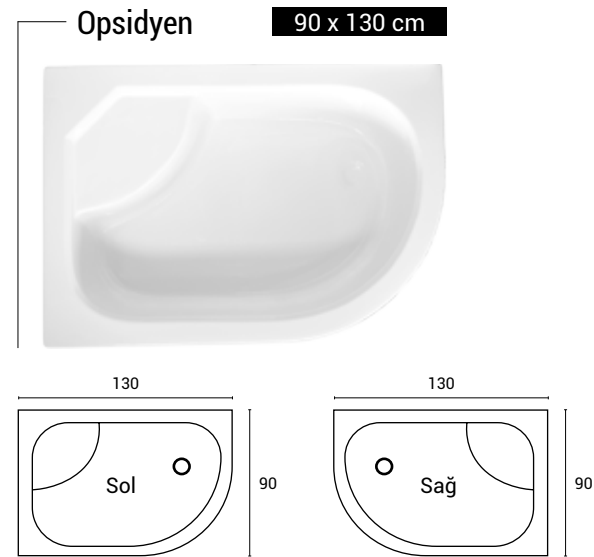

Asimetrik Mini Küvetler Sağ/Sol

Asymmetric Mini Bathtub Right / Left

Alternatif Ölçüler (cm)
Alternative Dimensions (cm)

h : 45 cm

80 x 120
90 x 110
90 x 120
90 x 130