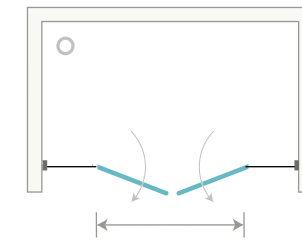

KATYA DUŞ TEKNESİ ÜZERİ NOKTA MENTEŞELİ KÖŞE GİRİŞLİ KABİN (iki sabit iki açılır)
Corner entrance cabin with butt hinge on shower tray (two fixed and two openable)

h : 190 cm

Alternatif Ölçüler (cm)
Alternative Dimensions (cm)

80 x 80
90 x 90
100 x 100

Cam kalınlığı
Glass thickness
6 mm

134

KATYA DUŞ TEKNESİ ÜZERİ NOKTA MENTEŞELİ KABİN (iki sabit iki açılır)
Cabin with butt hinge on shower tray (two fixed and two openable)

h : 190 cm

Alternatif Ölçüler (cm)
Alternative Dimensions (cm)

130 - 140
141 - 150
151 - 160
161 - 170

Cam kalınlığı
Glass thickness
6 mm

135