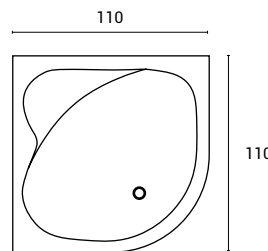

Detian

h : 210 cm

Alternatif Ölçüler (cm)
Alternative Dimensions (cm)

100 x 100

Golden

h : 210 cm

Alternatif Ölçüler (cm)
Alternative Dimensions (cm)

- 80 x 100
- 80 x 110
- 80 x 120
- 80 x 130

Cascata

h : 210 cm

Alternatif Ölçüler (cm)
Alternative Dimensions (cm)

- 90 x 100
- 90 x 110
- 90 x 120
- 90 x 130

Jüpiter

h : 210 cm

Alternatif Ölçüler (cm)
Alternative Dimensions (cm)

100 x 110
100 x 120
100 x 130

Oval Mini Küvetler

Oval Mini Bathtub

Alternatif Ölçüler (cm)
Alternative Dimensions (cm)

90 x 90
100 x 100
110 x 110
120 x 120

h : 45 cm

Silvia 90 x 90 cm

Allegro 100 x 100 cm

Onix 110 x 110 cm

Sitrin 120 x 120 cm

* Hidromasaj sistem seçenekleri mevcuttur.
* Optional hydromassage systems.

Asimetrik Mini Küvetler Sağ/Sol

Asymmetric Mini Bathtub Right / Left

Alternatif Ölçüler (cm)
Alternative Dimensions (cm)