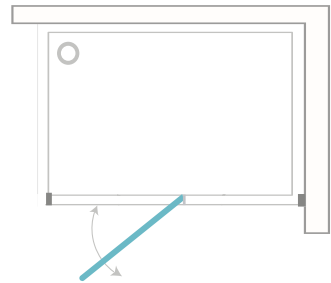

ALYA

DUŞ TEKNESİ ÜZERİ ÖN+YAN CEPHE KABİN(iki sabit bir açılır panel)
Front+Side Cabin On Rectangular Shower Tray (two fixed one openable panel)

h : 190 cm

Alternatif Ölçüler (cm)
Alternative Dimensions (cm)

70 - 80
81 - 90
91 - 100

Cam kalınlığı
Glass thickness
6 mm

142

ALYA

DUŞ TEKNESİ ÜZERİ ÖN CEPHE KABİN (iki sabit bir açılır panel)
Front Cabin On Shower Tray (two fixed and one openable panel)

h : 190 cm

Alternatif Ölçüler (cm)
Alternative Dimensions (cm)

110 - 120
121 - 130
131 - 140
141 - 150
151 - 160