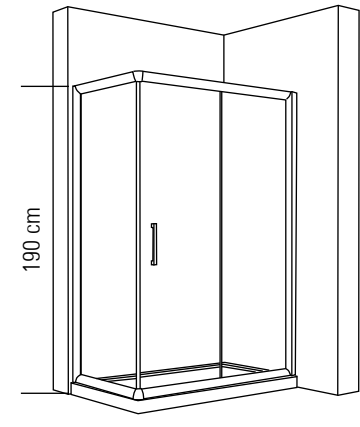

Cam kalınlığı
Glass thickness
5-6 mm