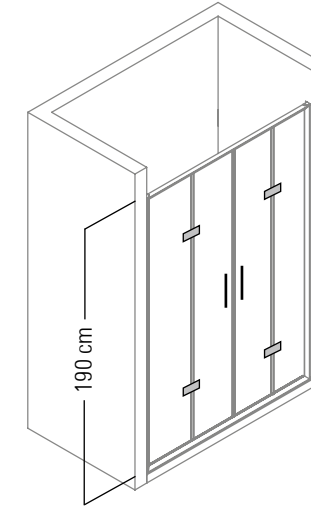

KATYA DUŞ TEKNESİ ÜZERİ NOKTA MENTEŞELİ KÖŞE GİRİŞLİ KABİN (iki sabit iki açılır)
Corner entrance cabin with butt hinge on shower tray (two fixed and two openable)

h : 190 cm

Alternatif Ölçüler (cm)
Alternative Dimensions (cm)

80 x 80
90 x 90
100 x 100

Cam kalınlığı
Glass thickness
6 mm

134

KATYA DUŞ TEKNESİ ÜZERİ NOKTA MENTEŞELİ KABİN (iki sabit iki açılır)
Cabin with butt hinge on shower tray (two fixed and two openable)

h : 190 cm

Alternatif Ölçüler (cm)
Alternative Dimensions (cm)

130 - 140
141 - 150
151 - 160
161 - 170

Cam kalınlığı
Glass thickness
6 mm

135