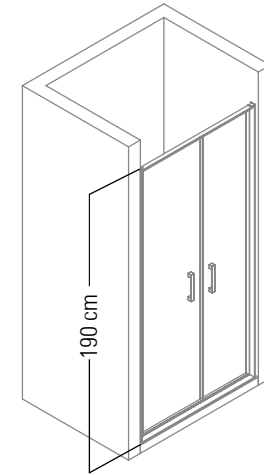

h : 190 cm

Alternatif Ölçüler (cm)
Alternative Dimensions (cm)

80 x 80
90 x 90
100 x 100

SPECIFICATIONS OF ALYA CABIN

ALYA

ALYA KABİN ÖZELLİKLERİ

ALYA KABİN ÖZELLİKLERİ H : 190 CM

- TEMPERLİ CAM (6MM)
- PARLAK DUVAR DİKMESİ PROFİLİ
- PARLAK AYAR PROFİLİ
- PARLAK CAM DİKMESİ
- ZAMAK ÜZERİ KROM KAPLI BOY MENTEŞE
- ZAMAK ÜZERİ KROM KAPLI KULP (30CM)
- ŞEFFAF MIKNATIS
- ŞEFFAF ALT SU SIZDIRMAZLIK FİTİLİ
- SİYAH KIL FİTİLİ
- PLASTİK CAM TUTUCU SULUĞU SAĞ-SOL
- PARLAK SULUK BİTİMİ PLASTİĞİ SAĞ-SOL
- PARLAK METAL GERGİ ÇUBUĞU(ALÜMİNYUM /KROM)
- MONTAJ VİDALARI
- PASLANMAZ PROFİL VİDASI(3,5X32)
- AKILLI VİDA(3,9 X 16)
- DÜBEL (7MM)
- PARLAK VİDA KAPAĞI

ALYA PİVOT KAPI

PİVOT KAPI KABİN
Cabin with pivot door(one openable panel)

h : 190 cm

Alternatif Ölçüler (cm)
Alternative Dimensions (cm)

70 - 80
81 - 90
91 - 100

Cam kalınlığı
Glass thickness
6 mm

140

ALYA BAR KAPI

BAR KAPI KABİN (iki açılır panel)
Cabin with pivot door(two openable panels)

h : 190 cm

Alternatif Ölçüler (cm)
Alternative Dimensions (cm)

110 - 120
121 - 130
131 - 140
141 - 150
151 - 160

Cam kalınlığı
Glass thickness
6 mm