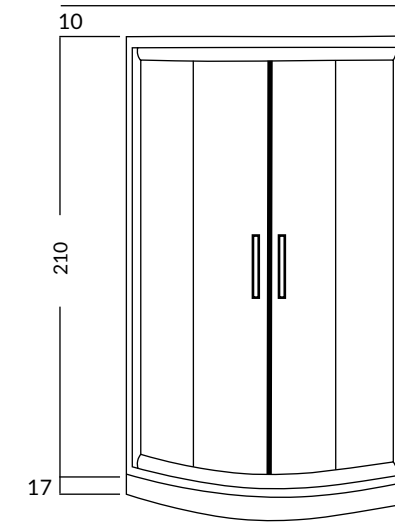

Nil

h : 210 cm

Alternatif Ölçüler (cm)
Alternative Dimensions (cm)

100 x 100

Ganj

h : 210 cm

Alternatif Ölçüler (cm)
Alternative Dimensions (cm)

90 x 90

Detian

h : 210 cm

Alternatif Ölçüler (cm)
Alternative Dimensions (cm)

100 x 100

Golden

h : 210 cm

Alternatif Ölçüler (cm)
Alternative Dimensions (cm)

- 80 x 100
- 80 x 110
- 80 x 120
- 80 x 130

Cascata

h : 210 cm

Alternatif Ölçüler (cm)
Alternative Dimensions (cm)

- 90 x 100
- 90 x 110
- 90 x 120
- 90 x 130

Jüpiter

h : 210 cm

Alternatif Ölçüler (cm)
Alternative Dimensions (cm)

100 x 110
100 x 120
100 x 130