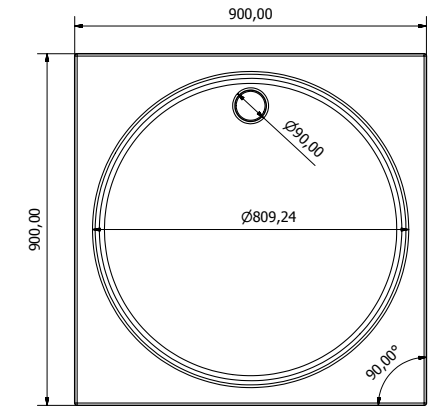

Square Flat shower tray

h : 2 cm

80 x 100

80 x 110

80 x 120

80 x 130

Arya

Kare Monoblok Duş Teknesi

Square Monoblock shower tray

h : 11 cm

80 x 80

90 x 90

100 x 100

Arya

Kare Flat Duş Teknesi

Square Flat shower tray

h : 6 cm

80 x 80

90 x 90

100 x 100

Oval Monoblok Duş Teknesi

Oval monoblock shower tray

h : 11 cm

80 x 80