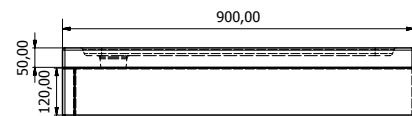

100 x 100

Sara

Kare Flat Duş Teknesi

Square Flat shower tray

h : 6 cm

80 x 80

90 x 90

100 x 100