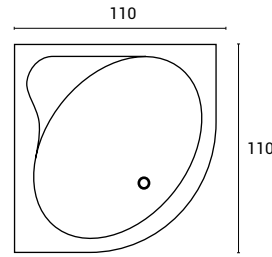

Cascata

h : 210 cm

Alternatif Ölçüler (cm)
Alternative Dimensions (cm)

- 90 x 100
- 90 x 110
- 90 x 120
- 90 x 130

Jüpiter

h : 210 cm

Alternatif Ölçüler (cm)
Alternative Dimensions (cm)

100 x 110
100 x 120
100 x 130

Sitrin 120 x 120 cm

* Hidromasaj sistem seçenekleri mevcuttur.
* Optional hydromassage systems.

Asimetrik Mini Küvetler Sağ/Sol

Asymmetric Mini Bathtub Right / Left

Alternatif Ölçüler (cm)
Alternative Dimensions (cm)

h : 45 cm

80 x 120
90 x 110
90 x 120
90 x 130

Oval Küvetler

Oval Bathtub

Alternatif Ölçüler (cm)
Alternative Dimensions (cm)

110 x 110
120 x 120
130 x 130
140 x 140
150 x 150

h : 55 cm

Opera **110 x 110 cm**