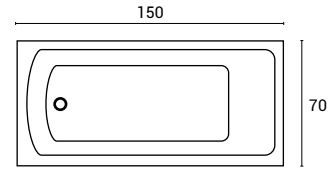

Cascata

h : 210 cm

Alternatif Ölçüler (cm)
Alternative Dimensions (cm)

- 90 x 100
- 90 x 110
- 90 x 120
- 90 x 130

Jüpiter

h : 210 cm

Alternatif Ölçüler (cm)
Alternative Dimensions (cm)

100 x 110
100 x 120
100 x 130

h : 55 cm

Alternatif Ölçüler (cm)
Alternative Dimensions (cm)

100 x 150
100 x 160

Relax

100 x 150 cm

Jasper

100 x 160 cm

* Hidromasaj sistem seçenekleri mevcuttur.
* Optional hydromassage systems.

Oturmalı Küvetler

Sitting Bathtub

Alternatif Ölçüler (cm)
Alternative Dimensions (cm)

h : 50 cm

70 x 105

70 x 120

70 x 130

70 x 140

Dikdörtgen Küvetler

Rectangular Bathtub

Alternatif Ölçüler (cm)
Alternative Dimensions (cm)

h : 55 cm

70 x 150
70 x 160
70 x 165
70 x 170

Asia

70 x 150 cm

Delta