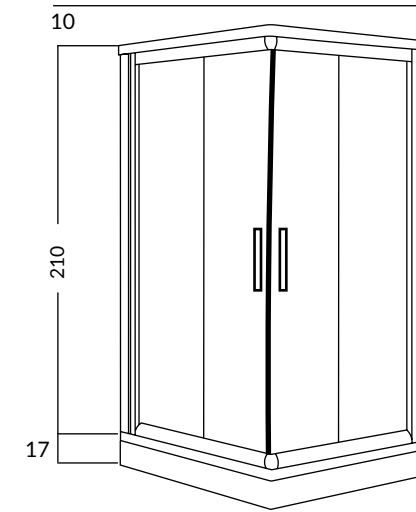

Nil

h : 210 cm

Alternatif Ölçüler (cm)
Alternative Dimensions (cm)

100 x 100

Ganj

h : 210 cm

Alternatif Ölçüler (cm)
Alternative Dimensions (cm)

90 x 90

Detian

h : 210 cm

Alternatif Ölçüler (cm)
Alternative Dimensions (cm)

100 x 100

Golden

h : 210 cm

Alternatif Ölçüler (cm)
Alternative Dimensions (cm)

- 80 x 100
- 80 x 110
- 80 x 120
- 80 x 130

Cascata

h : 210 cm

Alternatif Ölçüler (cm)
Alternative Dimensions (cm)

- 90 x 100
- 90 x 110
- 90 x 120
- 90 x 130

Jüpiter

h : 210 cm

Alternatif Ölçüler (cm)
Alternative Dimensions (cm)

100 x 110
100 x 120
100 x 130