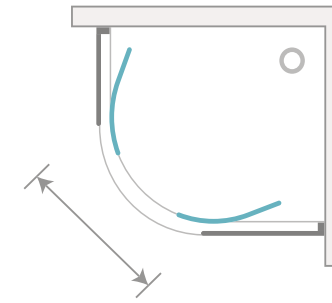

Batu

* Hidromasaj sistem seçenekleri mevcuttur.
* Optional hydromassage systems.

h : 210 cm

Alternatif Ölçüler (cm)
Alternative Dimensions (cm)

120 x 120
130 x 130