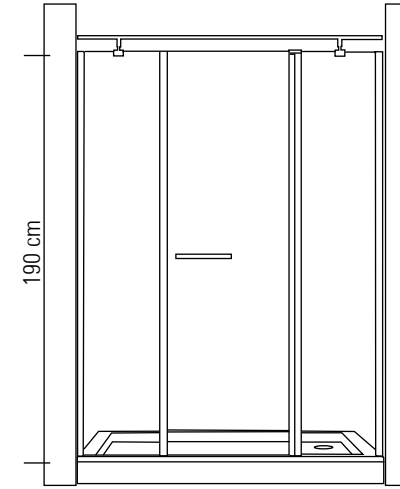

Cam kalınlığı
Glass thickness
6 mm

143