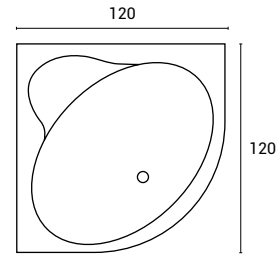

Area **120 x 120 cm**