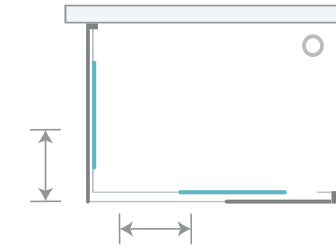

DAPNE

KARE DUŞ TEKNESİ ÜZERİ KÖŞE GİRİŞLİ KABİN (iki sabit iki kayar)
Cabin with corner entrance on square shower tray (two fixed and two sliding)

h : 180-190 cm

Alternatif Ölçüler (cm)
Alternative Dimensions (cm)

70 x 70
80 x 80
90 x 90
100 x 100

Cam kalınlığı
Glass thickness
5-6 mm

106

DAPNE

DİKTORTGEN DUŞ TEKNESİ ÜZERİ KÖŞE GİRİŞLİ KABİN (iki sabit iki kayar panel)
Cabin with corner entrance on rectangular shower tray (two fixed and two sliding panels)

h : 180-190 cm

Alternatif Ölçüler (cm)
Alternative Dimensions (cm)

70 x 90 | 80 x 90
70 x 100 | 80 x 100
70 x 110 | 80 x 110
70 x 120 | 80 x 120
70 x 130 | 80 x 130
70 x 140 | 80 x 140

Cam kalınlığı
Glass thickness
5-6 mm

107