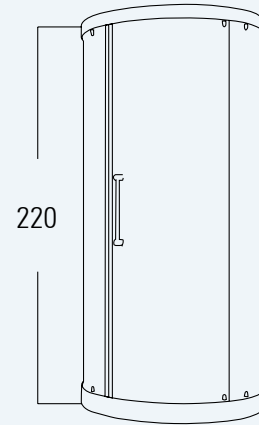

Wing

Ø : 100 cm

h : 220 cm

Ürün Özellikleri

- * Akrilik gövde + tavan + duvarlar
- * 6 mm Temper cam kabin
- * Princi üzeri krom kapli kabin baglanti parçaları
- * Şampuanlık
- * 4 yollu özel batarya
- * 10 Jetli princi üzeri krom kapli şok dus
- * Tepe duşu
- * 3 Fonksiyonlu elduşu ve asansörü
- * Oturak ve duş sifonu
- * Buhar ünitesi
- * Tepe lambası
- * Fan
- * Radyo + hafıza

Product Specifications

- * Acrylic body + ceiling + wall
- * 6 mm tempered glass cabin
- * Chromium-plated brass cabin connectors
- * Shampoo shelf
- * special 4-way-mixer
- * 10-piece - Chromium-plated-brass shock jets
- * Top shower
- * 3-function hand shower and shower column
- * Seat and Shower siphon
- * Steam fan unit
- * Top light
- * Fan
- * Radio + memory