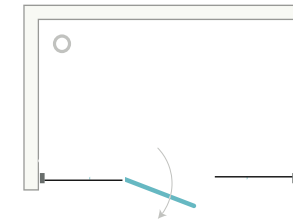

MAYON

DUŞ TEKNESİ ÜZERİ ÖN + YAN CEPHE (iki sabit bir açılır)
Mayon cabin on rectangular shower tray (two fixed and one openable)

h : 190 cm

Alternatif Ölçüler (cm)
Alternative Dimensions (cm)

- 100 -110
- 111 -120
- 121 -130
- 131 - 140
- 141 - 150

124

MAYON

DUŞ TEKNESİ ÜZERİ ÖN CEPHE KABİN (İKİ sabit bir kayar)
Front cabin on shower tray (two fixed, one openable panels)

h : 190 cm

Alternatif Ölçüler (cm)
Alternative Dimensions (cm)

- 120 -130
- 131 - 140
- 141 - 150
- 151 - 160
- 161 - 170
- 171 - 180

125