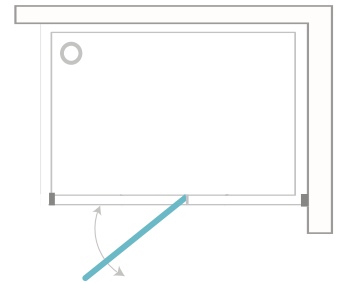

h : 190 cm

Alternatif Ölçüler (cm)
Alternative Dimensions (cm)

80 x 80
90 x 90
100 x 100

SPECIFICATIONS OF ALYA CABIN

ALYA

ALYA KABİN ÖZELLİKLERİ

ALYA KABİN ÖZELLİKLERİ H : 190 CM

- TEMPERLİ CAM (6MM)
- PARLAK DUVAR DİKMESİ PROFİLİ
- PARLAK AYAR PROFİLİ
- PARLAK CAM DİKMESİ
- ZAMAK ÜZERİ KROM KAPLI BOY MENTEŞE
- ZAMAK ÜZERİ KROM KAPLI KULP (30CM)
- ŞEFFAF MIKNATIS
- ŞEFFAF ALT SU SIZDIRMAZLIK FİTİLİ
- SİYAH KIL FİTİLİ
- PLASTİK CAM TUTUCU SULUĞU SAĞ-SOL
- PARLAK SULUK BİTİMİ PLASTİĞİ SAĞ-SOL
- PARLAK METAL GERGİ ÇUBUĞU(ALÜMİNYUM /KROM)
- MONTAJ VİDALARI
- PASLANMAZ PROFİL VİDASI(3,5X32)
- AKILLI VİDA(3,9 X 16)
- DÜBEL (7MM)
- PARLAK VİDA KAPAĞI