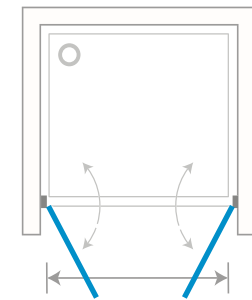

ALYA PİVOT KAPI

PİVOT KAPI KABİN
Cabin with pivot door(one openable panel)

h : 190 cm

Alternatif Ölçüler (cm)
Alternative Dimensions (cm)

70 - 80
81 - 90
91 - 100

Cam kalınlığı
Glass thickness
6 mm

140

ALYA BAR KAPI

BAR KAPI KABİN (iki açılır panel)
Cabin with pivot door(two openable panels)

h : 190 cm

Alternatif Ölçüler (cm)
Alternative Dimensions (cm)

110 - 120
121 - 130
131 - 140
141 - 150
151 - 160

Cam kalınlığı
Glass thickness
6 mm

141