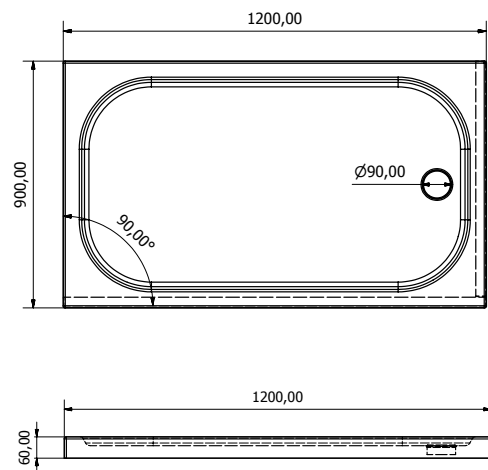

100 x 100

110 x 110

120 x 120

Aneto
Asimetrik Panelli Duş Teknesi Sağ / Sol

Shower tray with asymmetric panel (Right-Left)

h : 17 cm

- 80 x 100
- 80 x 110
- 80 x 120
- 80 x 130

Aneto
Asimetrik Panelli Duş Teknesi Sağ / Sol

Hera

Dikdörtgen Panelli Duş Teknesi

Shower tray with rectangular panel

h : 17 cm

- | | |
|----------|----------|
| 90 x 100 | 90 x 150 |
| 90 x 110 | 90 x 160 |
| 90 x 120 | 90 x 170 |
| 90 x 130 | 90 x 180 |
| 90 x 140 | 90 x 190 |

Hera

Dikdörtgen Monoblok Duş Teknesi

Rectangular monoblock shower tray

h : 11 cm

- | | |
|----------|----------|
| 90 x 100 | 90 x 150 |
| 90 x 110 | 90 x 160 |
| 90 x 120 | 90 x 170 |
| 90 x 130 | 90 x 180 |
| 90 x 140 | 90 x 190 |

Dikdörtgen Flat Duş Teknesi

Rectangular flat shower tray

h : 6 cm

- | | |
|----------|----------|
| 90 x 100 | 90 x 150 |
| 90 x 110 | 90 x 160 |
| 90 x 120 | 90 x 170 |
| 90 x 130 | 90 x 180 |
| 90 x 140 | 90 x 190 |