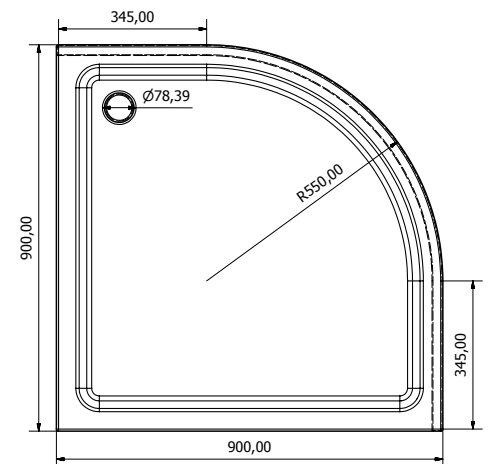

Cascata

h : 210 cm

Alternatif Ölçüler (cm)
Alternative Dimensions (cm)

- 90 x 100
- 90 x 110
- 90 x 120
- 90 x 130

Jüpiter

h : 210 cm

Alternatif Ölçüler (cm)
Alternative Dimensions (cm)

100 x 110
100 x 120
100 x 130

110 x 180 cm

Obidos

120 x 180 cm

Vela
SHOWER TRAY

DUŞ TEKNELERİ

Oval Panelli Duş Teknesi

Shower tray with oval panel

h : 17 cm

70 x 70

80 x 80

90 x 90

100 x 100

110 x 110

120 x 120

Oval Monoblok Duş Teknesi

Oval monoblock shower tray

h : 11 cm

80 x 80

90 x 90

100 x 100

Maja

Oval Flat Duş Teknesi

Oval flat shower tray

h : 6 cm