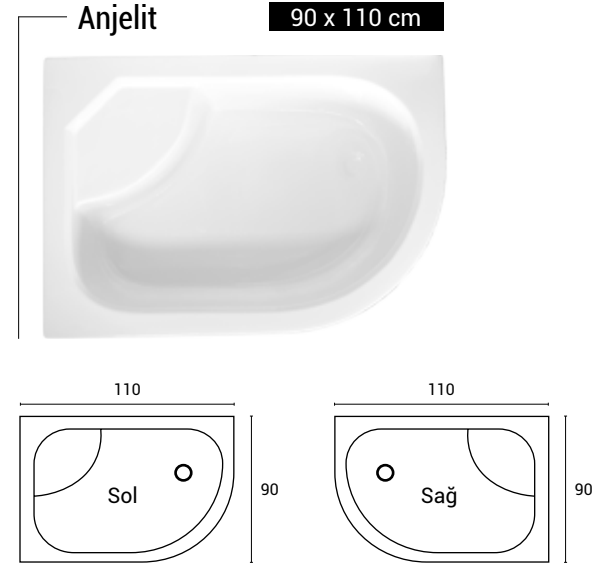

Asimetrik Mini Küvetler Sağ/Sol

Asymmetric Mini Bathtub Right / Left

Alternatif Ölçüler (cm)
Alternative Dimensions (cm)

h : 45 cm

80 x 120
90 x 110
90 x 120
90 x 130