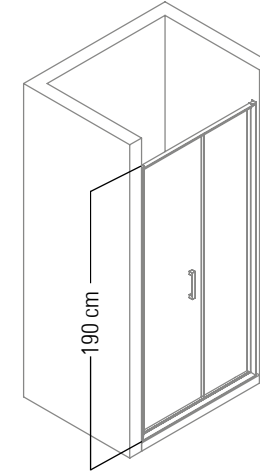

KATLANIR KABİN

TEKNE ÜSTÜ KATLANIR KABİN
TEKNE ÜSTÜ KATLANIR KABİN

h : 190 cm

Alternatif Ölçüler (cm)
Alternative Dimensions (cm)

- 60 - 70
- 71 - 80
- 81 - 90
- 91 - 100
- 101 - 110