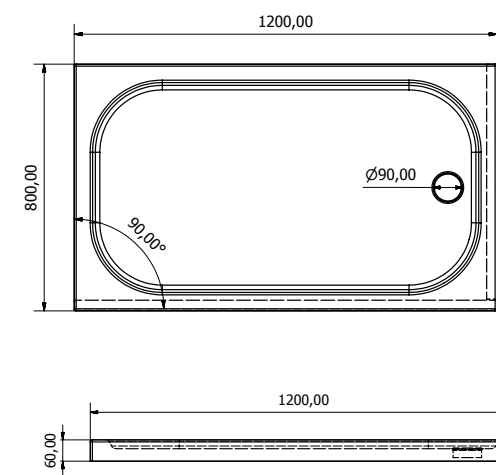

Hera

Dikdörtgen Panelli Duş Teknesi

Shower tray with rectangular panel

h : 17 cm

- | | |
|----------|----------|
| 80 x 90 | 80 x 140 |
| 80 x 100 | 80 x 150 |
| 80 x 110 | 80 x 160 |
| 80 x 120 | 80 x 170 |
| 80 x 130 | 80 x 180 |

Hera

Dikdörtgen Monoblok Duş Teknesi

Rectangular monoblock shower tray

h : 11 cm

- | | |
|----------|----------|
| 80 x 90 | 80 x 140 |
| 80 x 100 | 80 x 150 |
| 80 x 110 | 80 x 160 |
| 80 x 120 | 80 x 170 |
| 80 x 130 | 80 x 180 |

Hera

Dikdörtgen Flat Duş Teknesi

Rectangular flat shower tray

h : 6 cm

- | | |
|----------|----------|
| 80 x 90 | 80 x 140 |
| 80 x 100 | 80 x 150 |
| 80 x 110 | 80 x 160 |
| 80 x 120 | 80 x 170 |
| 80 x 130 | 80 x 180 |

Hera

Dikdörtgen Panelli Duş Teknesi

Shower tray with rectangular panel

h : 17 cm

- | | |
|----------|----------|
| 90 x 100 | 90 x 150 |
| 90 x 110 | 90 x 160 |
| 90 x 120 | 90 x 170 |
| 90 x 130 | 90 x 180 |
| 90 x 140 | 90 x 190 |