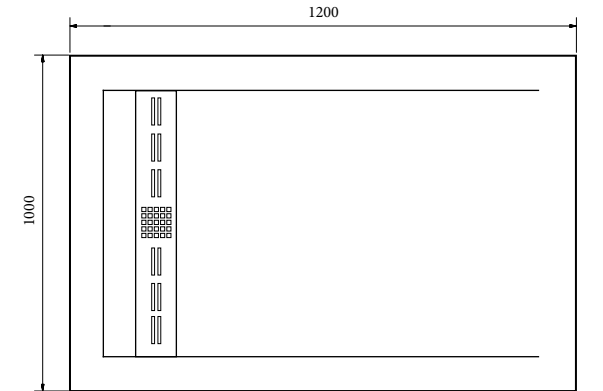

Square Flat shower tray

h : 2 cm

80 x 100

80 x 110

80 x 120

80 x 130

Arya

Kare Monoblok Duş Teknesi