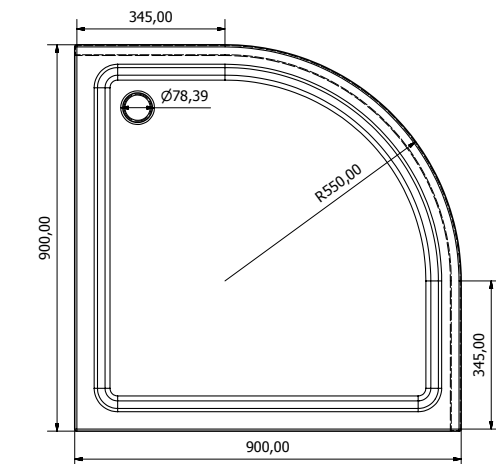

Cascata

h : 210 cm

Alternatif Ölçüler (cm)
Alternative Dimensions (cm)

- 90 x 100
- 90 x 110
- 90 x 120
- 90 x 130

Jüpiter

h : 210 cm

Alternatif Ölçüler (cm)
Alternative Dimensions (cm)

100 x 110
100 x 120
100 x 130

110 x 180 cm

Obidos

120 x 180 cm

Vela
SHOWER TRAY

DUŞ TEKNELERİ

Oval Panelli Duş Teknesi

Shower tray with oval panel

h : 17 cm

70 x 70

80 x 80

90 x 90

100 x 100

110 x 110

120 x 120

Oval Monoblok Duş Teknesi

Oval monoblock shower tray

h : 11 cm

80 x 80

90 x 90

100 x 100

Maja

Oval Flat Duş Teknesi

Oval flat shower tray

h : 6 cm