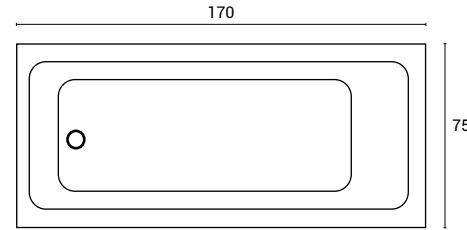

Cascata

h : 210 cm

Alternatif Ölçüler (cm)
Alternative Dimensions (cm)

- 90 x 100
- 90 x 110
- 90 x 120
- 90 x 130

Jüpiter

h : 210 cm

Alternatif Ölçüler (cm)
Alternative Dimensions (cm)

100 x 110
100 x 120
100 x 130

70 x 160 cm

Sahra

70 x 165 cm

Dolce

70 x 170 cm

Dikdörtgen Küvetler

Rectangular Bathtub

Alternatif Ölçüler (cm)
Alternative Dimensions (cm)

h : 55 cm

75 x 140
75 x 170

Arus

75 x 140 cm

Norma

75 x 170 cm

Dikdörtgen Küvetler

Rectangular Bathtub

Alternatif Ölçüler (cm)
Alternative Dimensions (cm)

80 x 170
80 x 180

h : 55 cm

Lara

80 x 170 cm

Lepus

80 x 180 cm

Dikdörtgen Küvetler