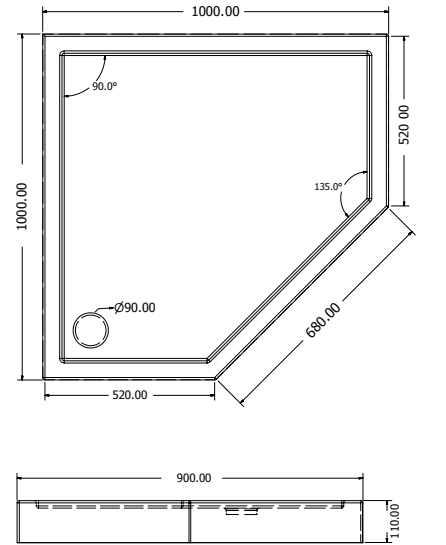

100 x 100

110 x 110

120 x 120

Aneto
Asimetrik Panelli Duş Teknesi Sağ / Sol

Shower tray with asymmetric panel (Right-Left)

h : 17 cm

- 80 x 100
- 80 x 110
- 80 x 120
- 80 x 130

Aneto
Asimetrik Panelli Duş Teknesi Sağ / Sol

- 100 x 110
- 100 x 120
- 100 x 130

Dikdörtgen Flat Duş Teknesi

Rectangular flat shower tray

h : 6 cm

- 100 x 110
- 100 x 120
- 100 x 130

Beşgen Panelli Duş Teknesi

Shower tray with pentagon panel

h : 17 cm

90 x 90

100 x 100

Beşgen Monoblok Duş Teknesi

Pentagon monoblock shower tray

h : 11 cm

90 x 90

100 x 100

Vezüv