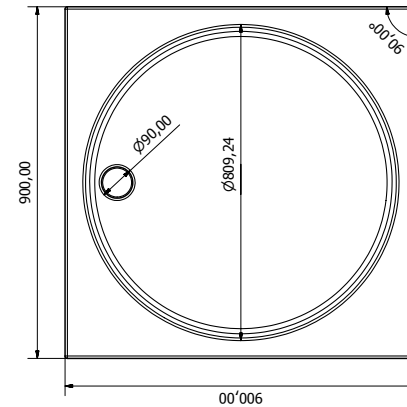

Square Flat shower tray

h : 2 cm

80 x 100

80 x 110

80 x 120

80 x 130

Arya

Kare Monoblok Duş Teknesi

Square Monoblock shower tray

h : 11 cm

80 x 80

90 x 90

100 x 100

Arya

Kare Flat Duş Teknesi

Square Flat shower tray