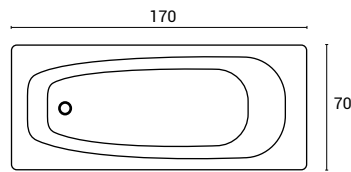

Cascata

h : 210 cm

Alternatif Ölçüler (cm)
Alternative Dimensions (cm)

- 90 x 100
- 90 x 110
- 90 x 120
- 90 x 130

Jüpiter

h : 210 cm

Alternatif Ölçüler (cm)
Alternative Dimensions (cm)

100 x 110
100 x 120
100 x 130

Dikdörtgen Küvetler

Rectangular Bathtub

Alternatif Ölçüler (cm)
Alternative Dimensions (cm)

h : 55 cm

70 x 150
70 x 160
70 x 165
70 x 170

Asia

70 x 150 cm

Delta

70 x 160 cm

Sahra

70 x 165 cm

Dolce

70 x 170 cm

Dikdörtgen Küvetler

Rectangular Bathtub

Alternatif Ölçüler (cm)
Alternative Dimensions (cm)

h : 55 cm

75 x 140
75 x 170

Arus

75 x 140 cm

Norma

75 x 170 cm

Dikdörtgen Küvetler

Rectangular Bathtub