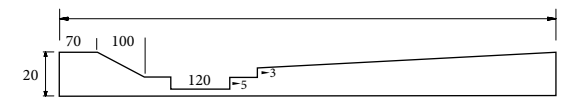

Square Flat shower tray

h : 2 cm

80 x 100

80 x 110

80 x 120

80 x 130

Arya

Kare Monoblok Duş Teknesi