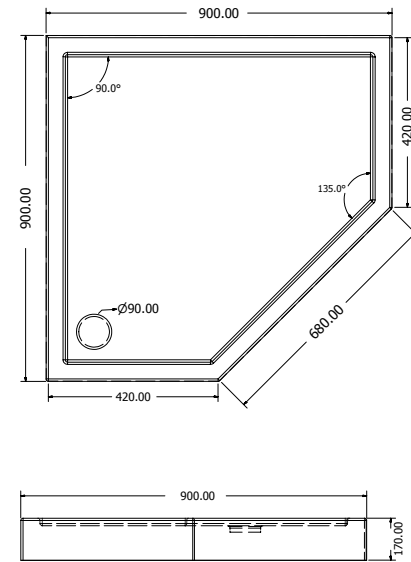

Beşgen Monoblok Duş Teknesi

Pentagon monoblock shower tray

h : 11 cm

90 x 90

100 x 100