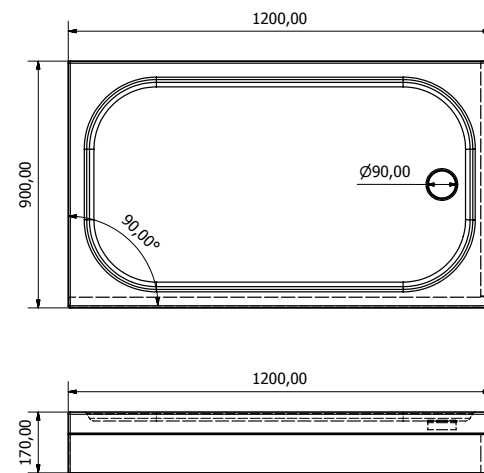

Hera

Dikdörtgen Monoblok Duş Teknesi

Rectangular monoblock shower tray

h : 11 cm

- | | |
|----------|----------|
| 80 x 90 | 80 x 140 |
| 80 x 100 | 80 x 150 |
| 80 x 110 | 80 x 160 |
| 80 x 120 | 80 x 170 |
| 80 x 130 | 80 x 180 |

Hera

Dikdörtgen Flat Duş Teknesi

Rectangular flat shower tray

h : 6 cm

- | | |
|----------|----------|
| 80 x 90 | 80 x 140 |
| 80 x 100 | 80 x 150 |
| 80 x 110 | 80 x 160 |
| 80 x 120 | 80 x 170 |
| 80 x 130 | 80 x 180 |

Hera

Dikdörtgen Panelli Duş Teknesi

Shower tray with rectangular panel

h : 17 cm

- | | |
|----------|----------|
| 90 x 100 | 90 x 150 |
| 90 x 110 | 90 x 160 |
| 90 x 120 | 90 x 170 |
| 90 x 130 | 90 x 180 |
| 90 x 140 | 90 x 190 |

Hera

Dikdörtgen Monoblok Duş Teknesi

Rectangular monoblock shower tray

h : 11 cm

- | | |
|----------|----------|
| 90 x 100 | 90 x 150 |
| 90 x 110 | 90 x 160 |
| 90 x 120 | 90 x 170 |
| 90 x 130 | 90 x 180 |
| 90 x 140 | 90 x 190 |